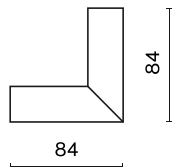

Informacje o produkcie

Kategoria	Projektory
Rodzina	48V TRACKS
Nazwa	48V Deep L Connector Stereo Black PRO-DN135S-B
Indeks	4PGPRO-DN135S-B
EAN	PRO-DN135S-B

Dane świetlne i elektryczne

Zasilanie

48 V DC

Dane mechaniczne

Kolor

czarny

Wymiary [mm]

84 x 84