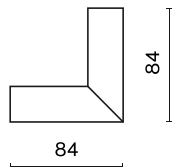

Produkt: 48V Deep L Connector Stereo Black PRO-DN135S-B

Index: 4PGPRO-DN135S-B

Beschreibung

Produkt für den Innenbereich. Farbe - schwarz. Abmessungen: 84 x 84 mm. Netzspannung 48 V DC.

Produktmerkmale

Kategorie	Strahler
Familie	48V TRACKS
Name	48V Deep L Connector Stereo Black PRO-DN135S-B
Index	4PGPRO-DN135S-B
EAN	PRO-DN135S-B

Technische Daten

Netzspannung

48 V DC

Technische Daten

Leuchtenfarbe

schwarz

Abmessungen [mm]

84 x 84