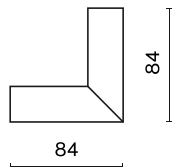

## Beschreibung

Produkt für den Innenbereich. Farbe - schwarz. Abmessungen: 84 x 84 mm. Netzspannung 48 V DC.

## Technische Daten

Leuchtenfarbe

schwarz

Abmessungen [mm]

84 x 84