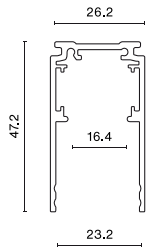

Informacje o produkcie

Kategoria	Projektory
Rodzina	48V TRACKS
Nazwa	48V Surface Deep Track 2000mm Black PRO-DN120-B-PT
Indeks	4PGPRO-DN120-B-PT
EAN	PRO-DN120-B-PT

Dane świetlne i elektryczne

Zasilanie

48 V DC

Dane mechaniczne

Kolor

czarny

Wymiary [mm]

2000 x 26,2 x 47,2