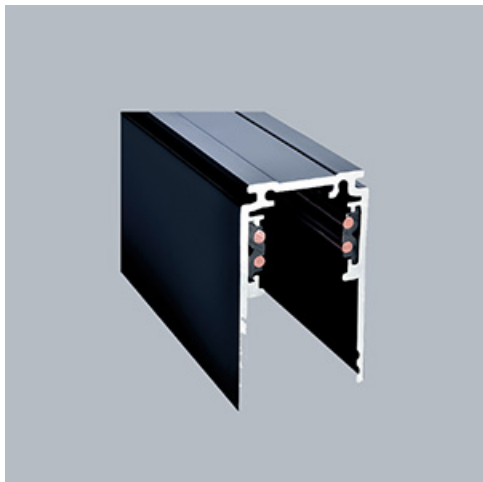

Produkt: 48V Surface Deep Track 2000mm Black PRO-DN120-B-PT**Indeks:** 4PGPRO-DN120-B-PT

Opis

System szyn 48V oferuje elastyczne i wszechstronne rozwiązanie do oświetlania przestrzeni z pełną swobodą projektowania. System dostępny jest w trzech wersjach szyn, z których każda oferuje różne opcje instalacji: do wbudowania, natynkową lub zwieszaną. Dzięki różnym dostępnym oprawom oświetleniowym, od oświetlenia akcentującego po oświetlenie ogólne, projektanci mogą tworzyć zróżnicowane konfiguracje pasujące do szerokiego zakresu zastosowań. Przyjazny w użytkowaniu system pozwala końcowemu użytkownikowi na łatwą zmianę położenia opraw bez użycia narzędzi, aby sprostać zmieniającym się potrzebom, w łatwy i bezpieczny sposób ponieważ cały system działa na niskim napięciu. Oprawy są dostępne w wersjach 2700K, 3000K i 4000K, zapewniając doskonałe opcje temperatury barwowej. Oprawy dostępne są ze współczynnikiem CRI90 zapewniającym idealne odwzorowanie kolorów, a także wersję z UGR.

Informacje o produkcie

Kategoria	Projektory
Rodzina	48V TRACKS
Nazwa	48V Surface Deep Track 2000mm Black PRO-DN120-B-PT
Indeks	4PGPRO-DN120-B-PT
EAN	PRO-DN120-B-PT

Dane świetlne i elektryczne

Zasilanie

48 V DC

Dane mechaniczne

Kolor

czarny

Wymiary [mm]

2000 x 26,2 x 47,2