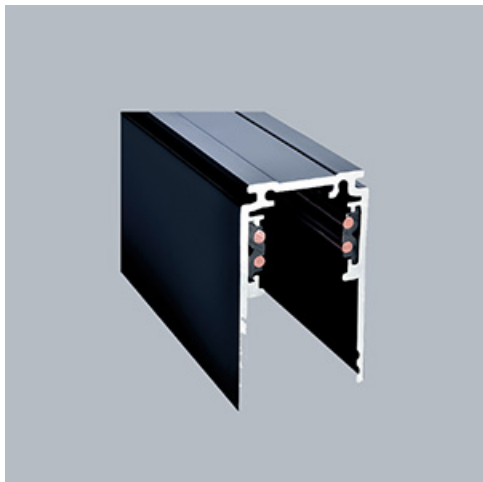

Produkt: 48V Surface Deep Track 2000mm Black PRO-DN120-B-PT**Indeks:** 4PGPRO-DN120-B-PT

Opis

System szyn 48V oferuje elastyczne i wszechstronne rozwiązanie do oświetlenia przestrzeni z pełną swobodą projektowania. System dostępny jest w trzech wersjach szyn, z których każda oferuje różne opcje instalacji: do wbudowania, natynkową lub zwieszaną. Dzięki różnym dostępnym oprawom oświetleniowym, od oświetlenia akcentującego po oświetlenie ogólne, projektanci mogą tworzyć zróżnicowane konfiguracje pasujące do szerokiego zakresu zastosowań. Przyjazny w użytkowaniu system pozwala końcowemu użytkownikowi na łatwą zmianę położenia opraw bez użycia narzędzi, aby sprostać zmieniającym się potrzebom, w łatwy i bezpieczny sposób ponieważ cały system działa na niskim napięciu. Oprawy są dostępne w wersjach 2700K, 3000K i 4000K, zapewniając doskonałe opcje temperatury barwowej. Oprawy dostępne są ze współczynnikiem CRI90 zapewniającym idealne odwzorowanie kolorów, a także wersję z UGR.

Informacje o produkcie

Kategoria	Projektory
Rodzina	48V TRACKS
Nazwa	48V Surface Deep Track 2000mm Black PRO-DN120-B-PT
Indeks	4PGPRO-DN120-B-PT
EAN	PRO-DN120-B-PT

Dane świetlne i elektryczne

Zasilanie

48 V DC

Dane mechaniczne

Kolor

czarny

Wymiary [mm]

2000 x 26,2 x 47,2