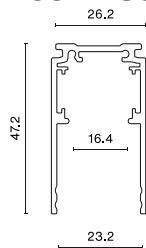

Produkt: 48V Surface Deep Track 2000mm Black PRO-DN120-B-PT

Index: 4PGPRO-DN120-B-PT

Beschreibung

Produkt für den Innenbereich. Farbe - schwarz. Abmessungen: 2000 x 26,2 x 47,2 mm. Netzspannung 48 V DC.

Produktmerkmale

| | |
|-----------|--|
| Kategorie | Strahler |
| Familie | 48V TRACKS |
| Name | 48V Surface Deep Track 2000mm Black PRO-DN120-B-PT |
| Index | 4PGPRO-DN120-B-PT |
| EAN | PRO-DN120-B-PT |

Technische Daten

Netzspannung

48 V DC

Technische Daten

Leuchtenfarbe

schwarz

Abmessungen [mm]

2000 x 26,2 x 47,2