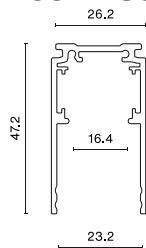

Produkt: 48V Surface Deep Track 2000mm Black PRO-DN120-B-PT

Index: 4PGPRO-DN120-B-PT

Beschreibung

Produkt für den Innenbereich. Farbe - schwarz. Abmessungen: 2000 x 26,2 x 47,2 mm. Netzspannung 48 V DC.

Produktmerkmale

Kategorie	Strahler
Familie	48V TRACKS
Type	48V Surface Deep Track 2000mm Black PRO-DN120-B-PT
Index	4PGPRO-DN120-B-PT
EAN	PRO-DN120-B-PT

Technische Daten

Netzspannung

48 V DC

Technische Daten

Leuchtenfarbe

schwarz

Abmessungen [mm]

2000 x 26,2 x 47,2