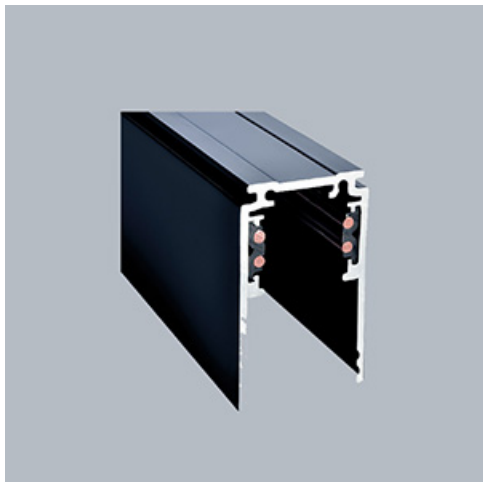

**Produkt:** 48V Surface Deep Track 1000mm Black PRO-DN110-B-PT**Indeks:** 4PGPRO-DN110-B-PT

## Opis

System szyn 48V oferuje elastyczne i wszechstronne rozwiązanie do oświetlania przestrzeni z pełną swobodą projektowania. System dostępny jest w trzech wersjach szyn, z których każda oferuje różne opcje instalacji: do wbudowania, natynkową lub zwieszoną. Dzięki różnym dostępnym oprawom oświetleniowym, od oświetlenia akcentującego po oświetlenie ogólne, projektanci mogą tworzyć zróżnicowane konfiguracje pasujące do szerokiego zakresu zastosowań. Przyjazny w użytkowaniu system pozwala końcowemu użytkownikowi na łatwą zmianę położenia opraw bez użycia narzędzi, aby sprostać zmieniającym się potrzebom, w łatwy i bezpieczny sposób ponieważ cały system działa na niskim napięciu. Oprawy są dostępne w wersjach 2700K, 3000K i 4000K, zapewniając doskonałe opcje temperatury barwowej. Oprawy dostępne są ze współczynnikiem CRI90 zapewniającym idealne odwzorowanie kolorów, a także wersję z UGR.

## Informacje o produkcie

Kategoria	Projektory
Rodzina	48V TRACKS
Nazwa	48V Surface Deep Track 1000mm Black PRO-DN110-B-PT
Indeks	4PGPRO-DN110-B-PT

## Dane mechaniczne

Kolor	czarny
Wymiary [mm]	1000 x 26,2 x 47,2