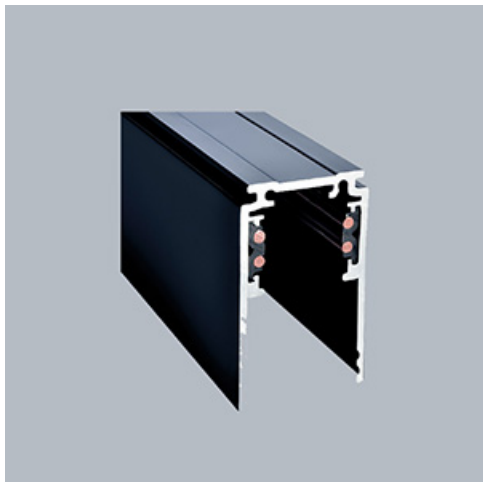

Produkt: 48V Surface Deep Track 1000mm Black PRO-DN110-B-PT**Indeks:** 4PGPRO-DN110-B-PT

Opis

System szyn 48V oferuje elastyczne i wszechstronne rozwiązanie do oświetlania przestrzeni z pełną swobodą projektowania. System dostępny jest w trzech wersjach szyn, z których każda oferuje różne opcje instalacji: do wbudowania, natynkową lub zwieszaną. Dzięki różnym dostępnym oprawom oświetleniowym, od oświetlenia akcentującego po oświetlenie ogólne, projektanci mogą tworzyć zróżnicowane konfiguracje pasujące do szerokiego zakresu zastosowań. Przyjazny w użytkowaniu system pozwala końcowemu użytkownikowi na łatwą zmianę położenia opraw bez użycia narzędzi, aby sprostać zmieniającym się potrzebom, w łatwy i bezpieczny sposób ponieważ cały system działa na niskim napięciu. Oprawy są dostępne w wersjach 2700K, 3000K i 4000K, zapewniając doskonałe opcje temperatury barwowej. Oprawy dostępne są ze współczynnikiem CRI90 zapewniającym idealne odwzorowanie kolorów, a także wersję z UGR.

Informacje o produkcie

Kategoria	Projektory
Rodzina	48V TRACKS
Nazwa	48V Surface Deep Track 1000mm Black PRO-DN110-B-PT
Indeks	4PGPRO-DN110-B-PT
EAN	PRO-DN110-B-PT

Dane świetlne i elektryczne

Zasilanie

48 V DC

Dane mechaniczne

Kolor

czarny

Wymiary [mm]

1000 x 26,2 x 47,2