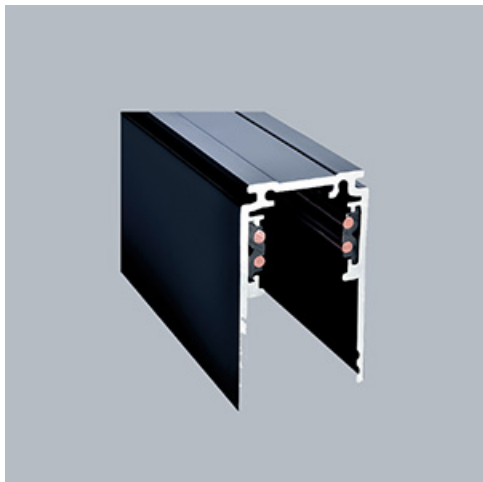

Produkt: 48V Surface Deep Track 1000mm Black PRO-DN110-B-PT**Indeks:** 4PGPRO-DN110-B-PT

Opis

System szyn 48V oferuje elastyczne i wszechstronne rozwiązanie do oświetlania przestrzeni z pełną swobodą projektowania. System dostępny jest w trzech wersjach szyn, z których każda oferuje różne opcje instalacji: do wbudowania, natynkową lub zwieszoną. Dzięki różnym dostępnym oprawom oświetleniowym, od oświetlenia akcentującego po oświetlenie ogólne, projektanci mogą tworzyć zróżnicowane konfiguracje pasujące do szerokiego zakresu zastosowań. Przyjazny w użytkowaniu system pozwala końcowemu użytkownikowi na łatwą zmianę położenia opraw bez użycia narzędzi, aby sprostać zmieniającym się potrzebom, w łatwy i bezpieczny sposób ponieważ cały system działa na niskim napięciu. Oprawy są dostępne w wersjach 2700K, 3000K i 4000K, zapewniając doskonałe opcje temperatury barwowej. Oprawy dostępne są ze współczynnikiem CRI90 zapewniającym idealne odwzorowanie kolorów, a także wersję z UGR.

Informacje o produkcie

Kategoria	Projektory
Rodzina	48V TRACKS
Nazwa	48V Surface Deep Track 1000mm Black PRO-DN110-B-PT
Indeks	4PGPRO-DN110-B-PT
EAN	PRO-DN110-B-PT

Dane świetlne i elektryczne

Zasilanie

48 V DC

Dane mechaniczne

Kolor

czarny

Wymiary [mm]

1000 x 26,2 x 47,2