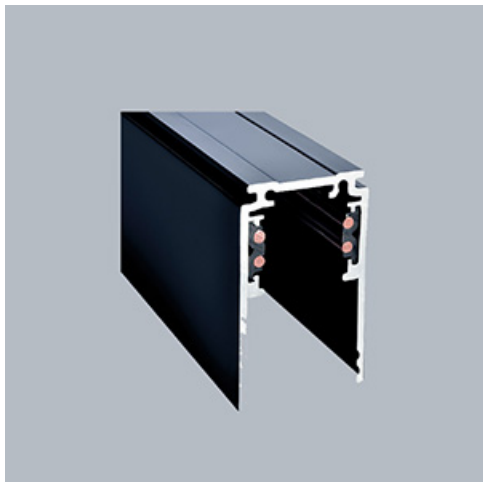

Produkt: 48V Surface Deep Track 1000mm Black PRO-DN110-B-PT**Indeks:** 4PGPRO-DN110-B-PT

Opis

System szyn 48V oferuje elastyczne i wszechstronne rozwiązanie do oświetlenia przestrzeni z pełną swobodą projektowania. System dostępny jest w trzech wersjach szyn, z których każda oferuje różne opcje instalacji: do wbudowania, natynkową lub zwieszoną. Dzięki różnym dostępnym oprawom oświetleniowym, od oświetlenia akcentującego po oświetlenie ogólne, projektanci mogą tworzyć zróżnicowane konfiguracje pasujące do szerokiego zakresu zastosowań. Przyjazny w użytkowaniu system pozwala końcowemu użytkownikowi na łatwą zmianę położenia opraw bez użycia narzędzi, aby sprostać zmieniającym się potrzebom, w łatwy i bezpieczny sposób ponieważ cały system działa na niskim napięciu. Oprawy są dostępne w wersjach 2700K, 3000K i 4000K, zapewniając doskonałe opcje temperatury barwowej. Oprawy dostępne są ze współczynnikiem CRI90 zapewniającym idealne odwzorowanie kolorów, a także wersję z UGR.

Informacje o produkcie

Kategoria	Projektory
Rodzina	48V TRACKS
Nazwa	48V Surface Deep Track 1000mm Black PRO-DN110-B-PT
Indeks	4PGPRO-DN110-B-PT

Dane świetlne i elektryczne

Zasilanie	48 V DC
-----------	---------

Dane mechaniczne

Kolor	czarny
Wymiary [mm]	1000 x 26,2 x 47,2