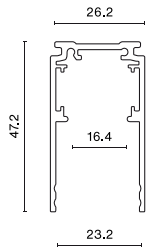

Informacje o produkcie

Kategoria	Projektory
Rodzina	48V TRACKS
Nazwa	48V Surface Deep Track 1000mm Black PRO-DN110-B-PT
Indeks	4PGPRO-DN110-B-PT
EAN	PRO-DN110-B-PT

Dane świetlne i elektryczne

Zasilanie

48 V DC

Dane mechaniczne

Kolor

czarny

Wymiary [mm]

1000 x 26,2 x 47,2