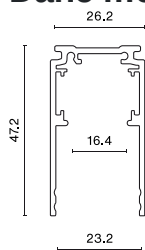

Informacje o produkcie

Kategoria	Projektory
Rodzina	48V TRACKS
Nazwa	48V Surface Deep Track 1000mm Black PRO-DN110-B-PT
Indeks	4PGPRO-DN110-B-PT
EAN	PRO-DN110-B-PT

Dane świetlne i elektryczne

Zasilanie

48 V DC

Dane mechaniczne

Kolor

czarny

Wymiary [mm]

1000 x 26,2 x 47,2