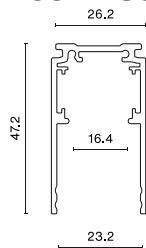

Produkt: 48V Surface Deep Track 1000mm Black PRO-DN110-B-PT

Index: 4PGPRO-DN110-B-PT

Beschreibung

Produkt für den Innenbereich. Farbe - schwarz. Abmessungen: 1000 x 26,2 x 47,2 mm. Netzspannung 48 V DC.

Produktmerkmale

Kategorie	Strahler
Familie	48V TRACKS
Type	48V Surface Deep Track 1000mm Black PRO-DN110-B-PT
Index	4PGPRO-DN110-B-PT
EAN	PRO-DN110-B-PT

Technische Daten

Netzspannung

48 V DC

Technische Daten

Leuchtenfarbe

schwarz

Abmessungen [mm]

1000 x 26,2 x 47,2