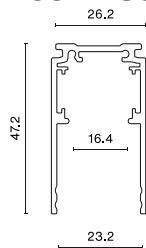

Produkt: 48V Surface Deep Track 1000mm Black PRO-DN110-B-PT

Index: 4PGPRO-DN110-B-PT

Beschreibung

Produkt für den Innenbereich. Farbe - schwarz. Abmessungen: 1000 x 26,2 x 47,2 mm. Netzspannung 48 V DC.

Produktmerkmale

Kategorie	Strahler
Familie	48V TRACKS
Name	48V Surface Deep Track 1000mm Black PRO-DN110-B-PT
Index	4PGPRO-DN110-B-PT
EAN	PRO-DN110-B-PT

Technische Daten

Netzspannung

48 V DC

Technische Daten

Leuchtenfarbe

schwarz

Abmessungen [mm]

1000 x 26,2 x 47,2