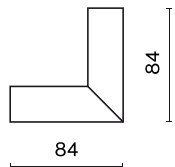

Informacje o produkcie

Kategoria	Projektory
Rodzina	48V TRACKS
Nazwa	48V L Profile Connector Stereo Black PRO-N135S-B
Indeks	4PGPRO-N135S-B
EAN	PRO-N135S-B

Dane świetlne i elektryczne

Zasilanie

48 V DC

Dane mechaniczne

Kolor

czarny

Wymiary [mm]

84 x 84