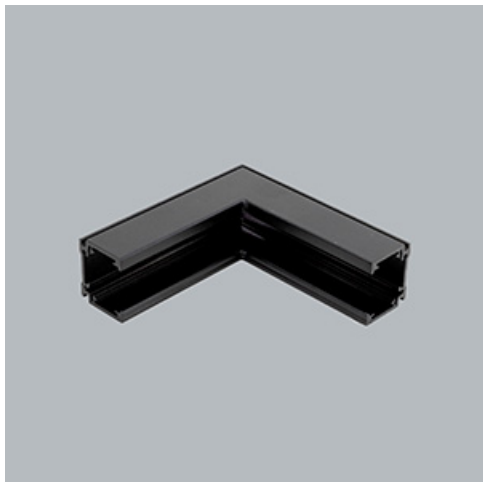

Produkt: 48V L Profile Connector Stereo Black PRO-N135S-B**Indeks:** 4PGPRO-N135S-B

Opis

System szyn 48V oferuje elastyczne i wszechstronne rozwiązanie do oświetlenia przestrzeni z pełną swobodą projektowania. System dostępny jest w trzech wersjach szyn, z których każda oferuje różne opcje instalacji: do wbudowania, natynkową lub zwieszaną. Dzięki różnym dostępnym oprawom oświetleniowym, od oświetlenia akcentującego po oświetlenie ogólne, projektanci mogą tworzyć zróżnicowane konfiguracje pasujące do szerokiego zakresu zastosowań. Przyjazny w użytkowaniu system pozwala końcowemu użytkownikowi na łatwą zmianę położenia opraw bez użycia narzędzi, aby sprostać zmieniającym się potrzebom, w łatwy i bezpieczny sposób ponieważ cały system działa na niskim napięciu. Oprawy są dostępne w wersjach 2700K, 3000K i 4000K, zapewniając doskonałe opcje temperatury barwowej. Oprawy dostępne są ze współczynnikiem CRI90 zapewniającym idealne odwzorowanie kolorów, a także wersję z UGR.

Informacje o produkcie

Kategoria	Projektory
Rodzina	48V TRACKS
Nazwa	48V L Profile Connector Stereo Black PRO-N135S-B
Indeks	4PGPRO-N135S-B

Dane świetlne i elektryczne

Zasilanie	48 V DC
-----------	---------

Dane mechaniczne

Kolor	czarny
Wymiary [mm]	84 x 84