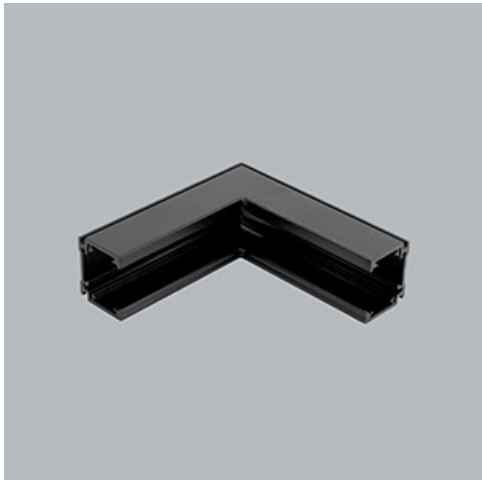

**Produkt:** 48V L Profile Connector Stereo Black PRO-N135S-B**Indeks:** 4PGPRO-N135S-B

## Opis

System szyn 48V oferuje elastyczne i wszechstronne rozwiązanie do oświetlania przestrzeni z pełną swobodą projektowania. System dostępny jest w trzech wersjach szyn, z których każda oferuje różne opcje instalacji: do wbudowania, natynkową lub zwieszaną. Dzięki różnym dostępnym oprawom oświetleniowym, od oświetlenia akcentującego po oświetlenie ogólne, projektanci mogą tworzyć zróżnicowane konfiguracje pasujące do szerokiego zakresu zastosowań. Przyjazny w użytkowaniu system pozwala końcowemu użytkownikowi na łatwą zmianę położenia opraw bez użycia narzędzi, aby sprostać zmieniającym się potrzebom, w łatwy i bezpieczny sposób ponieważ cały system działa na niskim napięciu. Oprawy są dostępne w wersjach 2700K, 3000K i 4000K, zapewniając doskonałe opcje temperatury barwowej. Oprawy dostępne są ze współczynnikiem CRI90 zapewniającym idealne odwzorowanie kolorów, a także wersję z UGR.

## Informacje o produkcie

Kategoria	Projektory
Rodzina	48V TRACKS
Nazwa	48V L Profile Connector Stereo Black PRO-N135S-B
Indeks	4PGPRO-N135S-B
EAN	PRO-N135S-B

### Dane mechaniczne

Kolor

czarny

Wymiary [mm]

84 x 84