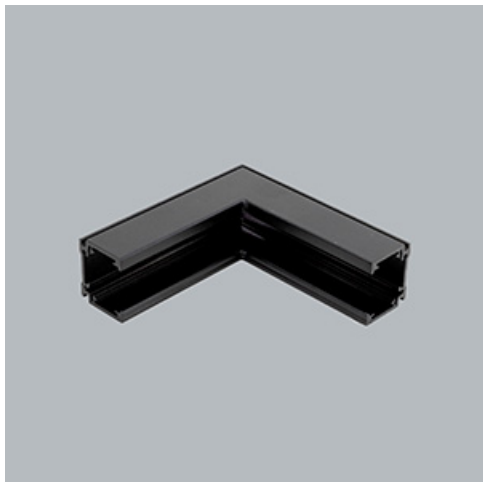

**Produkt:** 48V L Profile Connector Stereo Black PRO-N135S-B**Indeks:** 4PGPRO-N135S-B

## Opis

System szyn 48V oferuje elastyczne i wszechstronne rozwiązanie do oświetlenia przestrzeni z pełną swobodą projektowania. System dostępny jest w trzech wersjach szyn, z których każda oferuje różne opcje instalacji: do wbudowania, natynkową lub zwieszaną. Dzięki różnym dostępnym oprawom oświetleniowym, od oświetlenia akcentującego po oświetlenie ogólne, projektanci mogą tworzyć zróżnicowane konfiguracje pasujące do szerokiego zakresu zastosowań. Przyjazny w użytkowaniu system pozwala końcowemu użytkownikowi na łatwą zmianę położenia opraw bez użycia narzędzi, aby sprostać zmieniającym się potrzebom, w łatwy i bezpieczny sposób ponieważ cały system działa na niskim napięciu. Oprawy są dostępne w wersjach 2700K, 3000K i 4000K, zapewniając doskonałe opcje temperatury barwowej. Oprawy dostępne są ze współczynnikiem CRI90 zapewniającym idealne odwzorowanie kolorów, a także wersję z UGR.

## Informacje o produkcie

Kategoria	Projektory
Rodzina	48V TRACKS
Nazwa	48V L Profile Connector Stereo Black PRO-N135S-B
Indeks	4PGPRO-N135S-B

## Dane mechaniczne

Kolor	czarny
Wymiary [mm]	84 x 84