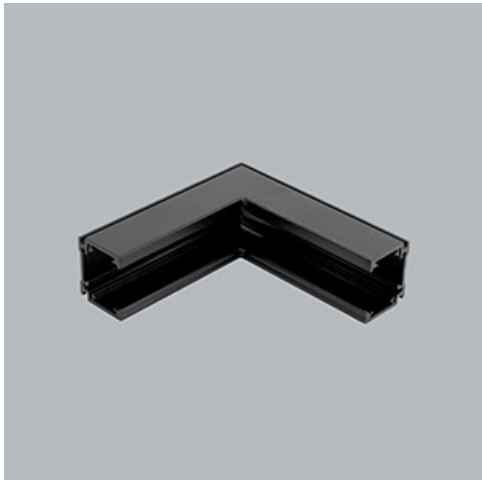

**Produkt:** 48V L Profile Connector Stereo Black PRO-N135S-B**Indeks:** 4PGPRO-N135S-B

## Opis

System szyn 48V oferuje elastyczne i wszechstronne rozwiązanie do oświetlania przestrzeni z pełną swobodą projektowania. System dostępny jest w trzech wersjach szyn, z których każda oferuje różne opcje instalacji: do wbudowania, natynkową lub zwieszaną. Dzięki różnym dostępnym oprawom oświetleniowym, od oświetlenia akcentującego po oświetlenie ogólne, projektanci mogą tworzyć zróżnicowane konfiguracje pasujące do szerokiego zakresu zastosowań. Przyjazny w użytkowaniu system pozwala końcowemu użytkownikowi na łatwą zmianę położenia opraw bez użycia narzędzi, aby sprostać zmieniającym się potrzebom, w łatwy i bezpieczny sposób ponieważ cały system działa na niskim napięciu. Oprawy są dostępne w wersjach 2700K, 3000K i 4000K, zapewniając doskonałe opcje temperatury barwowej. Oprawy dostępne są ze współczynnikiem CRI90 zapewniającym idealne odwzorowanie kolorów, a także wersję z UGR.

## Informacje o produkcie

Kategoria	Projektory
Rodzina	48V TRACKS
Nazwa	48V L Profile Connector Stereo Black PRO-N135S-B
Indeks	4PGPRO-N135S-B
EAN	PRO-N135S-B

## Dane mechaniczne

Kolor

czarny

Wymiary [mm]

84 x 84