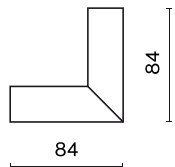

Dane mechaniczne