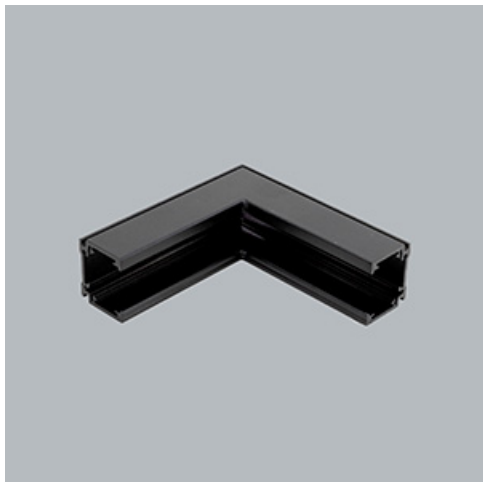

Produkt: 48V L Profile Connector Stereo Black PRO-N135S-B**Indeks:** 4PGPRO-N135S-B

Opis

System szyn 48V oferuje elastyczne i wszechstronne rozwiązanie do oświetlania przestrzeni z pełną swobodą projektowania. System dostępny jest w trzech wersjach szyn, z których każda oferuje różne opcje instalacji: do wbudowania, natynkową lub zwieszaną. Dzięki różnym dostępnym oprawom oświetleniowym, od oświetlenia akcentującego po oświetlenie ogólne, projektanci mogą tworzyć zróżnicowane konfiguracje pasujące do szerokiego zakresu zastosowań. Przyjazny w użytkowaniu system pozwala końcowemu użytkownikowi na łatwą zmianę położenia opraw bez użycia narzędzi, aby sprostać zmieniającym się potrzebom, w łatwy i bezpieczny sposób ponieważ cały system działa na niskim napięciu. Oprawy są dostępne w wersjach 2700K, 3000K i 4000K, zapewniając doskonałe opcje temperatury barwowej. Oprawy dostępne są ze współczynnikiem CRI90 zapewniającym idealne odwzorowanie kolorów, a także wersję z UGR.

Informacje o produkcie

Kategoria	Projektory
Rodzina	48V TRACKS
Nazwa	48V L Profile Connector Stereo Black PRO-N135S-B
Indeks	4PGPRO-N135S-B
EAN	PRO-N135S-B

Dane świetlne i elektryczne

Zasilanie

48 V DC

Dane mechaniczne

Kolor

czarny

Wymiary [mm]

84 x 84