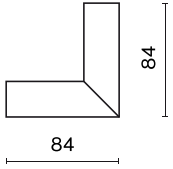

Produkt: 48V L Profile Connector Stereo Black PRO-N135S-B

Index: 4PGPRO-N135S-B

Beschreibung

Produkt für den Innenbereich. Farbe - schwarz. Abmessungen: 84 x 84 mm. Netzspannung 48 V DC.

Produktmerkmale

Kategorie	Strahler
Familie	48V TRACKS
Name	48V L Profile Connector Stereo Black PRO-N135S-B
Index	4PGPRO-N135S-B
EAN	PRO-N135S-B

Technische Daten

Netzspannung

48 V DC

Technische Daten

Leuchtenfarbe

schwarz

Abmessungen [mm]

84 x 84