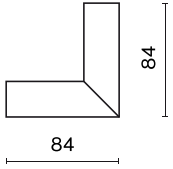

Produkt: 48V L Profile Connector Stereo Black PRO-N135S-B

Index: 4PGPRO-N135S-B

Beschreibung

Produkt für den Innenbereich. Farbe - schwarz. Abmessungen: 84 x 84 mm. Netzspannung 48 V DC.

Produktmerkmale

Kategorie	Strahler
Familie	48V TRACKS
Type	48V L Profile Connector Stereo Black PRO-N135S-B
Index	4PGPRO-N135S-B
EAN	PRO-N135S-B

Technische Daten

Netzspannung

48 V DC

Technische Daten

Leuchtenfarbe

schwarz

Abmessungen [mm]

84 x 84