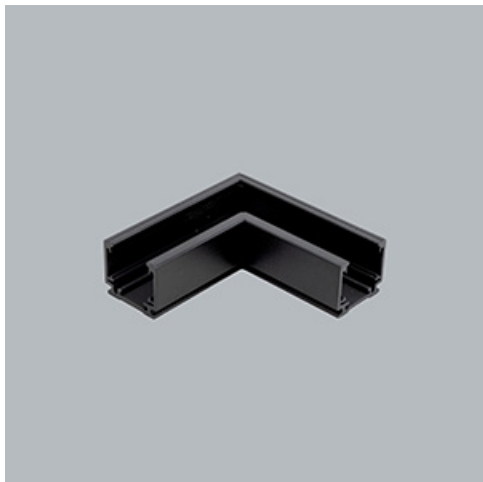

Produkt: 48V L Profile Connector Flat Left Black PRO-N135FL-B**Indeks:** 4PGPRO-N135FL-B

Opis

System szyn 48V oferuje elastyczne i wszechstronne rozwiązanie do oświetlania przestrzeni z pełną swobodą projektowania. System dostępny jest w trzech wersjach szyn, z których każda oferuje różne opcje instalacji: do wbudowania, natynkową lub zwieszaną. Dzięki różnym dostępnym oprawom oświetleniowym, od oświetlenia akcentującego po oświetlenie ogólne, projektanci mogą tworzyć zróżnicowane konfiguracje pasujące do szerokiego zakresu zastosowań. Przyjazny w użytkowaniu system pozwala końcowemu użytkownikowi na łatwą zmianę położenia opraw bez użycia narzędzi, aby sprostać zmieniającym się potrzebom, w łatwy i bezpieczny sposób ponieważ cały system działa na niskim napięciu. Oprawy są dostępne w wersjach 2700K, 3000K i 4000K, zapewniając doskonałe opcje temperatury barwowej. Oprawy dostępne są ze współczynnikiem CRI90 zapewniającym idealne odwzorowanie kolorów, a także wersję z UGR.

Informacje o produkcie

Kategoria	Projektory
Rodzina	48V TRACKS
Nazwa	48V L Profile Connector Flat Left Black PRO-N135FL-B
Indeks	4PGPRO-N135FL-B
EAN	PRO-N135FL-B

Dane świetlne i elektryczne

Zasilanie

48 V DC

Dane mechaniczne

Kolor

czarny

Wymiary [mm]

71 x 71