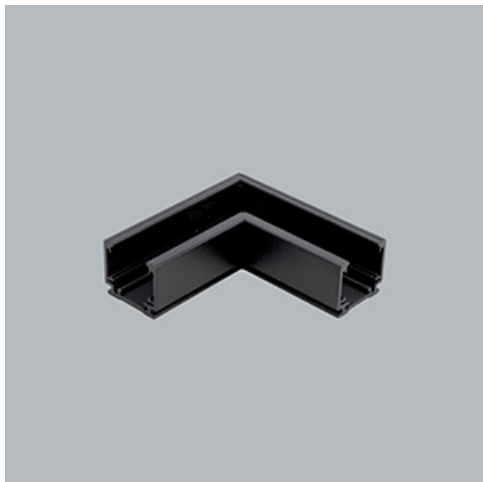

**Produkt:** 48V L Profile Connector Flat Left Black PRO-N135FL-B**Indeks:** 4PGPRO-N135FL-B

## Opis

System szyn 48V oferuje elastyczne i wszechstronne rozwiązanie do oświetlenia przestrzeni z pełną swobodą projektowania. System dostępny jest w trzech wersjach szyn, z których każda oferuje różne opcje instalacji: do wbudowania, natynkową lub zwieszoną. Dzięki różnym dostępnym oprawom oświetleniowym, od oświetlenia akcentującego po oświetlenie ogólne, projektanci mogą tworzyć zróżnicowane konfiguracje pasujące do szerokiego zakresu zastosowań. Przyjazny w użytkowaniu system pozwala końcowemu użytkownikowi na łatwą zmianę położenia opraw bez użycia narzędzi, aby sprostać zmieniającym się potrzebom, w łatwy i bezpieczny sposób ponieważ cały system działa na niskim napięciu. Oprawy są dostępne w wersjach 2700K, 3000K i 4000K, zapewniając doskonałe opcje temperatury barwowej. Oprawy dostępne są ze współczynnikiem CRI90 zapewniającym idealne odwzorowanie kolorów, a także wersję z UGR.

## Informacje o produkcie

Kategoria	Projektory
Rodzina	48V TRACKS
Nazwa	48V L Profile Connector Flat Left Black PRO-N135FL-B
Indeks	4PGPRO-N135FL-B

## Dane mechaniczne

Kolor	czarny
Wymiary [mm]	71 x 71