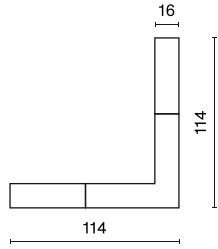

Informacje o produkcie

Kategoria	Projektory
Rodzina	48V TRACKS
Nazwa	48V L Connector Black PRO-N135-B
Indeks	4PGPRO-N135-B
EAN	PRO-N135-B

Dane świetlne i elektryczne

Zasilanie

48 V DC

Dane mechaniczne

Kolor

czarny

Wymiary [mm]

114 x 114 x 16