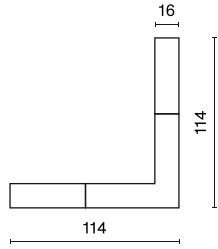

Dane mechaniczne