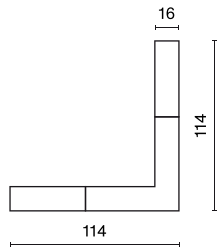

Informacje o produkcie

Kategoria	Projektory
Rodzina	48V TRACKS
Nazwa	48V L Connector Black PRO-N135-B
Indeks	4PGPRO-N135-B
EAN	PRO-N135-B

Dane świetlne i elektryczne

Zasilanie

48 V DC

Dane mechaniczne

Kolor

czarny

Wymiary [mm]

114 x 114 x 16