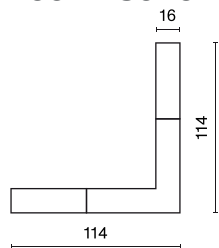

Produkt: 48V L Connector Black PRO-N135-B

Index: 4PGPRO-N135-B

Beschreibung

Produkt für den Innenbereich. Farbe - schwarz. Abmessungen: 114 x 114 x 16 mm. Netzspannung 48 V DC.

Produktmerkmale

Kategorie	Strahler
Familie	48V TRACKS
Name	48V L Connector Black PRO-N135-B
Index	4PGPRO-N135-B
EAN	PRO-N135-B

Technische Daten

Netzspannung

48 V DC

Technische Daten

Leuchtenfarbe

schwarz

Abmessungen [mm]

114 x 114 x 16