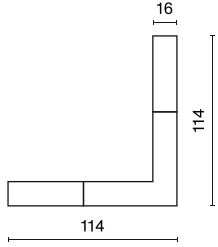

## Beschreibung

Produkt für den Innenbereich. Farbe - schwarz. Abmessungen: 114 x 114 x 16 mm. Netzspannung 48 V DC.

## Technische Daten

Leuchtenfarbe

schwarz

Abmessungen [mm]

114 x 114 x 16