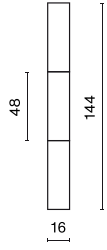

Informacje o produkcie

Kategoria	Projektory
Rodzina	48V TRACKS
Nazwa	48V I Connector Black incl. PRO-NC01
Indeks	4PGPRO-N133-B
EAN	PRO-N133-B

Dane świetlne i elektryczne

Zasilanie

48 V DC

Dane mechaniczne

Kolor

czarny

Wymiary [mm]

144 x 16