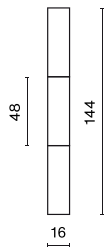

Informacje o produkcie

Kategoria	Projektory
Rodzina	48V TRACKS
Nazwa	48V I Connector Black incl. PRO-NC01
Indeks	4PGPRO-N133-B
EAN	PRO-N133-B

Dane świetlne i elektryczne

Zasilanie

48 V DC

Dane mechaniczne

Kolor

czarny

Wymiary [mm]

144 x 16