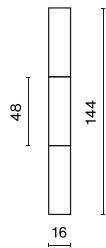

## Beschreibung

Produkt für den Innenbereich. Farbe - schwarz. Abmessungen: 144 x 16 mm. Netzspannung 48 V DC.

## Produktmerkmale

Kategorie	Strahler
Familie	48V TRACKS
Name	48V I Connector Black incl. PRO-NC01
Index	4PGPRO-N133-B
EAN	PRO-N133-B

## Technische Daten

Leuchtenfarbe

schwarz

Abmessungen [mm]

144 x 16