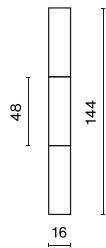

## Beschreibung

Produkt für den Innenbereich. Farbe - schwarz. Abmessungen: 144 x 16 mm. Netzspannung 48 V DC.

## Produktmerkmale

Kategorie	Strahler
Familie	48V TRACKS
Type	48V I Connector Black incl. PRO-NC01
Index	4PGPRO-N133-B
EAN	PRO-N133-B

## Technische Daten

Leuchtenfarbe

schwarz

Abmessungen [mm]

144 x 16