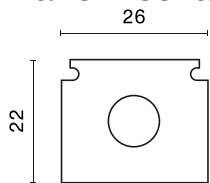

## Dane świetlne i elektryczne

Zasilanie

48 V DC

Dane mechaniczne

Kolor

czarny

Wymiary [mm]

26 x 22