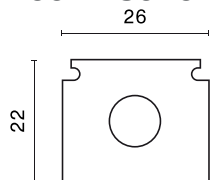

Produkt: 48V End Cap Black PRO-N132-B

Index: 4PGPRO-N132-B

Beschreibung

Produkt für den Innenbereich. Farbe - schwarz. Abmessungen: 26 x 22 mm. Netzspannung 48 V DC.

Produktmerkmale

Kategorie	Strahler
Familie	48V TRACKS
Name	48V End Cap Black PRO-N132-B
Index	4PGPRO-N132-B
EAN	PRO-N132-B

Technische Daten

Netzspannung

48 V DC

Technische Daten

Leuchtenfarbe

schwarz

Abmessungen [mm]

26 x 22