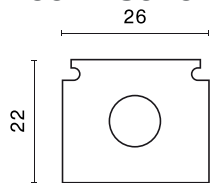

Produkt: 48V End Cap Black PRO-N132-B

Index: 4PGPRO-N132-B

Beschreibung

Produkt für den Innenbereich. Farbe - schwarz. Abmessungen: 26 x 22 mm. Netzspannung 48 V DC.

Produktmerkmale

Kategorie	Strahler
Familie	48V TRACKS
Type	48V End Cap Black PRO-N132-B
Index	4PGPRO-N132-B
EAN	PRO-N132-B

Technische Daten

Netzspannung

48 V DC

Technische Daten

Leuchtenfarbe

schwarz

Abmessungen [mm]

26 x 22