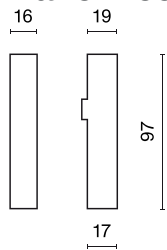

Informacje o produkcie

| | |
|-----------|------------------------------------------------|
| Kategoria | Projektory |
| Rodzina | 48V TRACKS |
| Nazwa | 48V Live End Connector Right Black PRO-N131R-B |
| Indeks | 4PGPRO-N131R-B |
| EAN | PRO-N131R-B |

Dane świetlne i elektryczne

Zasilanie

48 V DC

Dane mechaniczne

Kolor

czarny

Wymiary [mm]

97 x 16 x 19