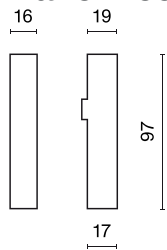

Informacje o produkcie

Kategoria	Projektory
Rodzina	48V TRACKS
Nazwa	48V Live End Connector Right Black PRO-N131R-B
Indeks	4PGPRO-N131R-B
EAN	PRO-N131R-B

Dane świetlne i elektryczne

Zasilanie

48 V DC

Dane mechaniczne

Kolor

czarny

Wymiary [mm]

97 x 16 x 19