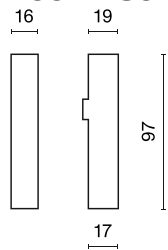

Produkt: 48V Live End Connector Right Black PRO-N131R-B

Index: 4PGPRO-N131R-B

Beschreibung

Produkt für den Innenbereich. Farbe - schwarz. Abmessungen: 97 x 16 x 19 mm. Netzspannung 48 V DC.

Produktmerkmale

Kategorie	Strahler
Familie	48V TRACKS
Type	48V Live End Connector Right Black PRO-N131R-B
Index	4PGPRO-N131R-B
EAN	PRO-N131R-B

Technische Daten

Netzspannung

48 V DC

Technische Daten

Leuchtenfarbe

schwarz

Abmessungen [mm]

97 x 16 x 19