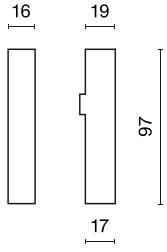

Produkt: 48V Live End Connector Right Black PRO-N131R-B

Index: 4PGPRO-N131R-B

Beschreibung

Produkt für den Innenbereich. Farbe - schwarz. Abmessungen: 97 x 16 x 19 mm. Netzspannung 48 V DC.

Produktmerkmale

Kategorie	Strahler
Familie	48V TRACKS
Name	48V Live End Connector Right Black PRO-N131R-B
Index	4PGPRO-N131R-B
EAN	PRO-N131R-B

Technische Daten

Netzspannung

48 V DC

Technische Daten

Leuchtenfarbe

schwarz

Abmessungen [mm]

97 x 16 x 19