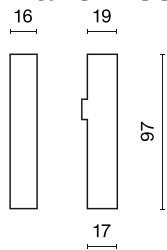

Informacje o produkcie

Kategoria	Projektory
Rodzina	48V TRACKS
Nazwa	48V Live End Connector Left Black PRO-N131L-B
Indeks	4PGPRO-N131L-B
EAN	PRO-N131L-B

Dane świetlne i elektryczne

Zasilanie

48 V DC

Dane mechaniczne

Kolor

czarny

Wymiary [mm]

97 x 16 x 19