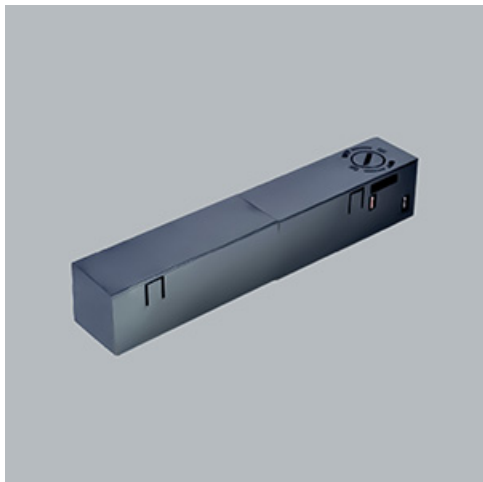

Produkt: 48V Live End Connector Left Black PRO-N131L-B**Indeks:** 4PGPRO-N131L-B

Opis

System szyn 48V oferuje elastyczne i wszechstronne rozwiązanie do oświetlania przestrzeni z pełną swobodą projektowania. System dostępny jest w trzech wersjach szyn, z których każda oferuje różne opcje instalacji: do wbudowania, natynkową lub zwieszaną. Dzięki różnym dostępnym oprawom oświetleniowym, od oświetlenia akcentującego po oświetlenie ogólne, projektanci mogą tworzyć zróżnicowane konfiguracje pasujące do szerokiego zakresu zastosowań. Przyjazny w użytkowaniu system pozwala końcowemu użytkownikowi na łatwą zmianę położenia opraw bez użycia narzędzi, aby sprostać zmieniającym się potrzebom, w łatwy i bezpieczny sposób ponieważ cały system działa na niskim napięciu. Oprawy są dostępne w wersjach 2700K, 3000K i 4000K, zapewniając doskonałe opcje temperatury barwowej. Oprawy dostępne są ze współczynnikiem CRI90 zapewniającym idealne odwzorowanie kolorów, a także wersję z UGR.

Informacje o produkcie

Kategoria	Projektory
Rodzina	48V TRACKS
Nazwa	48V Live End Connector Left Black PRO-N131L-B
Indeks	4PGPRO-N131L-B
EAN	PRO-N131L-B

Dane świetlne i elektryczne

Zasilanie

48 V DC

Dane mechaniczne

Kolor

czarny

Wymiary [mm]

97 x 16 x 19