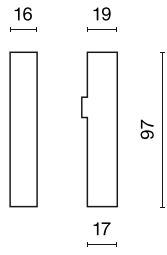

Produkt: 48V Live End Connector Left Black PRO-N131L-B

Index: 4PGPRO-N131L-B

Beschreibung

Produkt für den Innenbereich. Farbe - schwarz. Abmessungen: 97 x 16 x 19 mm. Netzspannung 48 V DC.

Produktmerkmale

Kategorie	Strahler
Familie	48V TRACKS
Type	48V Live End Connector Left Black PRO-N131L-B
Index	4PGPRO-N131L-B
EAN	PRO-N131L-B

Technische Daten

Netzspannung

48 V DC

Technische Daten

Leuchtenfarbe

schwarz

Abmessungen [mm]

97 x 16 x 19