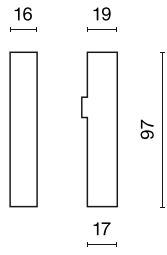

Produkt: 48V Live End Connector Left Black PRO-N131L-B

Index: 4PGPRO-N131L-B

Beschreibung

Produkt für den Innenbereich. Farbe - schwarz. Abmessungen: 97 x 16 x 19 mm. Netzspannung 48 V DC.

Produktmerkmale

Kategorie	Strahler
Familie	48V TRACKS
Name	48V Live End Connector Left Black PRO-N131L-B
Index	4PGPRO-N131L-B
EAN	PRO-N131L-B

Technische Daten

Netzspannung

48 V DC

Technische Daten

Leuchtenfarbe

schwarz

Abmessungen [mm]

97 x 16 x 19