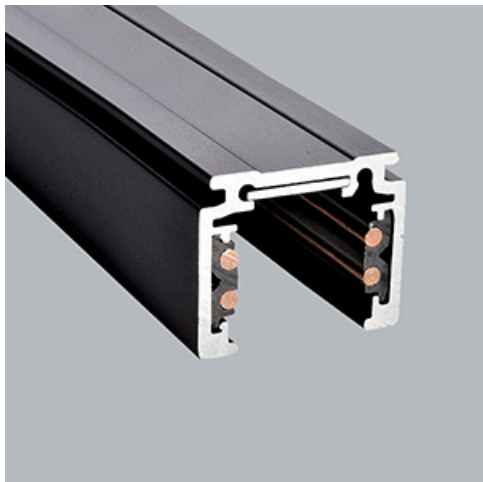

Produkt: 48V Track 2000mm Black PRO-N120-B-PT**Indeks:** 4PGPRO-N120-B-PT

Opis

System szyn 48V oferuje elastyczne i wszechstronne rozwiązanie do oświetlenia przestrzeni z pełną swobodą projektowania. System dostępny jest w trzech wersjach szyn, z których każda oferuje różne opcje instalacji: do wbudowania, natynkową lub zwieszaną. Dzięki różnym dostępnym oprawom oświetleniowym, od oświetlenia akcentującego po oświetlenie ogólne, projektanci mogą tworzyć zróżnicowane konfiguracje pasujące do szerokiego zakresu zastosowań. Przyjazny w użytkowaniu system pozwala końcowemu użytkownikowi na łatwą zmianę położenia opraw bez użycia narzędzi, aby sprostać zmieniającym się potrzebom, w łatwy i bezpieczny sposób ponieważ cały system działa na niskim napięciu. Oprawy są dostępne w wersjach 2700K, 3000K i 4000K, zapewniając doskonałe opcje temperatury barwowej. Oprawy dostępne są ze współczynnikiem CRI90 zapewniającym idealne odwzorowanie kolorów, a także wersję z UGR.

Informacje o produkcie

Kategoria	Projektory
Rodzina	48V TRACKS
Nazwa	48V Track 2000mm Black PRO-N120-B-PT
Indeks	4PGPRO-N120-B-PT
EAN	PRO-N120-B-PT

Dane świetlne i elektryczne

Zasilanie

48 V DC

Dane mechaniczne

Kolor

czarny

Wymiary [mm]

2000 x 26,2 x 21,9