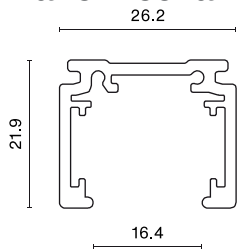

Dane mechaniczne