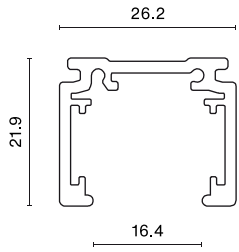

Informacje o produkcie

Kategoria	Projektory
Rodzina	48V TRACKS
Nazwa	48V Track 2000mm Black PRO-N120-B-PT
Indeks	4PGPRO-N120-B-PT
EAN	PRO-N120-B-PT

Dane świetlne i elektryczne

Zasilanie

48 V DC

Dane mechaniczne

Kolor

czarny

Wymiary [mm]

2000 x 26,2 x 21,9