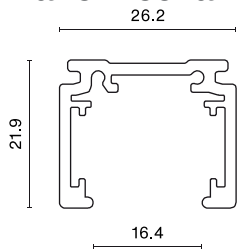

## Informacje o produkcie

|           |                                      |
|-----------|--------------------------------------|
| Kategoria | Projektory                           |
| Rodzina   | 48V TRACKS                           |
| Nazwa     | 48V Track 2000mm Black PRO-N120-B-PT |
| Indeks    | 4PGPRO-N120-B-PT                     |
| EAN       | PRO-N120-B-PT                        |

## Dane mechaniczne

Kolor

czarny

Wymiary [mm]

2000 x 26,2 x 21,9