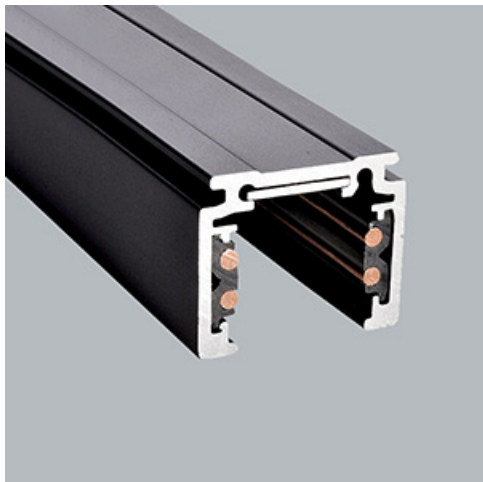

**Produkt:** 48V Track 2000mm Black PRO-N120-B-PT**Indeks:** 4PGPRO-N120-B-PT

## Opis

System szyn 48V oferuje elastyczne i wszechstronne rozwiązanie do oświetlenia przestrzeni z pełną swobodą projektowania. System dostępny jest w trzech wersjach szyn, z których każda oferuje różne opcje instalacji: do wbudowania, natynkową lub zwieszaną. Dzięki różnym dostępnym oprawom oświetleniowym, od oświetlenia akcentującego po oświetlenie ogólne, projektanci mogą tworzyć zróżnicowane konfiguracje pasujące do szerokiego zakresu zastosowań. Przyjazny w użytkowaniu system pozwala końcowemu użytkownikowi na łatwą zmianę położenia opraw bez użycia narzędzi, aby sprostać zmieniającym się potrzebom, w łatwy i bezpieczny sposób ponieważ cały system działa na niskim napięciu. Oprawy są dostępne w wersjach 2700K, 3000K i 4000K, zapewniając doskonałe opcje temperatury barwowej. Oprawy dostępne są ze współczynnikiem CRI90 zapewniającym idealne odwzorowanie kolorów, a także wersję z UGR.

## Informacje o produkcie

Kategoria	Projektory
Rodzina	48V TRACKS
Nazwa	48V Track 2000mm Black PRO-N120-B-PT
Indeks	4PGPRO-N120-B-PT
EAN	PRO-N120-B-PT

## Dane mechaniczne

Kolor

czarny

Wymiary [mm]

2000 x 26,2 x 21,9