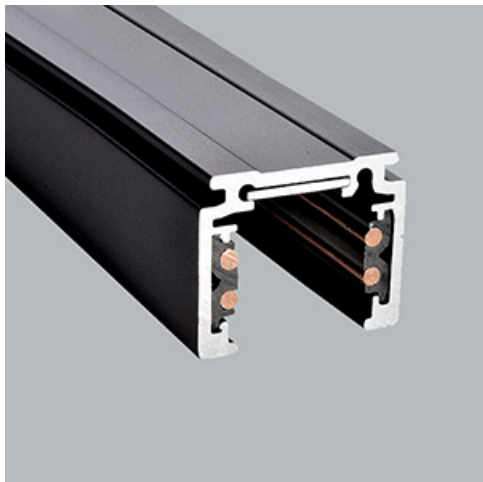

Produkt: 48V Track 2000mm Black PRO-N120-B-PT**Indeks:** 4PGPRO-N120-B-PT

Opis

System szyn 48V oferuje elastyczne i wszechstronne rozwiązanie do oświetlania przestrzeni z pełną swobodą projektowania. System dostępny jest w trzech wersjach szyn, z których każda oferuje różne opcje instalacji: do wbudowania, natynkową lub zwieszaną. Dzięki różnym dostępnym oprawom oświetleniowym, od oświetlenia akcentującego po oświetlenie ogólne, projektanci mogą tworzyć zróżnicowane konfiguracje pasujące do szerokiego zakresu zastosowań. Przyjazny w użytkowaniu system pozwala końcowemu użytkownikowi na łatwą zmianę położenia opraw bez użycia narzędzi, aby sprostać zmieniającym się potrzebom, w łatwy i bezpieczny sposób ponieważ cały system działa na niskim napięciu. Oprawy są dostępne w wersjach 2700K, 3000K i 4000K, zapewniając doskonałe opcje temperatury barwowej. Oprawy dostępne są ze współczynnikiem CRI90 zapewniającym idealne odwzorowanie kolorów, a także wersję z UGR.

Informacje o produkcie

Kategoria	Projektory
Rodzina	48V TRACKS
Nazwa	48V Track 2000mm Black PRO-N120-B-PT
Indeks	4PGPRO-N120-B-PT

Dane świetlne i elektryczne

Zasilanie	48 V DC
-----------	---------

Dane mechaniczne

Kolor	czarny
Wymiary [mm]	2000 x 26,2 x 21,9