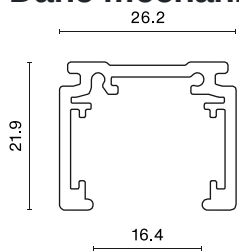

## Informacje o produkcie

Kategoria	Projektory
Rodzina	48V TRACKS
Nazwa	48V Track 2000mm Black PRO-N120-B-PT
Indeks	4PGPRO-N120-B-PT
EAN	PRO-N120-B-PT

## Dane mechaniczne

Kolor

czarny

Wymiary [mm]

2000 x 26,2 x 21,9