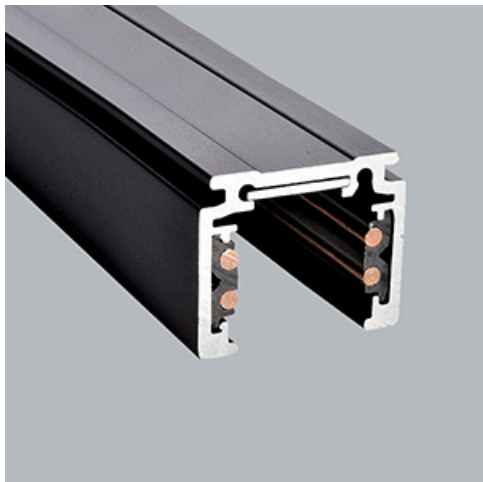

**Produkt:** 48V Track 2000mm Black PRO-N120-B-PT**Indeks:** 4PGPRO-N120-B-PT

## Opis

System szyn 48V oferuje elastyczne i wszechstronne rozwiązanie do oświetlenia przestrzeni z pełną swobodą projektowania. System dostępny jest w trzech wersjach szyn, z których każda oferuje różne opcje instalacji: do wbudowania, natynkową lub zwieszaną. Dzięki różnym dostępnym oprawom oświetleniowym, od oświetlenia akcentującego po oświetlenie ogólne, projektanci mogą tworzyć zróżnicowane konfiguracje pasujące do szerokiego zakresu zastosowań. Przyjazny w użytkowaniu system pozwala końcowemu użytkownikowi na łatwą zmianę położenia opraw bez użycia narzędzi, aby sprostać zmieniającym się potrzebom, w łatwy i bezpieczny sposób ponieważ cały system działa na niskim napięciu. Oprawy są dostępne w wersjach 2700K, 3000K i 4000K, zapewniając doskonałe opcje temperatury barwowej. Oprawy dostępne są ze współczynnikiem CRI90 zapewniającym idealne odwzorowanie kolorów, a także wersję z UGR.

## Dane mechaniczne

Kolor

czarny

Wymiary [mm]

2000 x 26,2 x 21,9