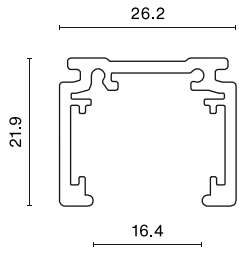

Produkt: 48V Track 2000mm Black PRO-N120-B-PT

Index: 4PGPRO-N120-B-PT

Beschreibung

Produkt für den Innenbereich. Farbe - schwarz. Abmessungen: 2000 x 26,2 x 21,9 mm. Netzspannung 48 V DC.

Produktmerkmale

Kategorie	Strahler
Familie	48V TRACKS
Type	48V Track 2000mm Black PRO-N120-B-PT
Index	4PGPRO-N120-B-PT
EAN	PRO-N120-B-PT

Technische Daten

Netzspannung

48 V DC

Technische Daten

Leuchtenfarbe

schwarz

Abmessungen [mm]

2000 x 26,2 x 21,9