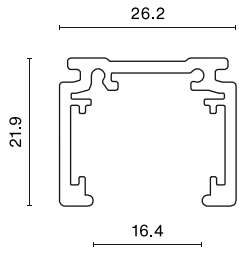

Produkt: 48V Track 2000mm Black PRO-N120-B-PT

Index: 4PGPRO-N120-B-PT

Beschreibung

Produkt für den Innenbereich. Farbe - schwarz. Abmessungen: 2000 x 26,2 x 21,9 mm. Netzspannung 48 V DC.

Produktmerkmale

Kategorie	Strahler
Familie	48V TRACKS
Name	48V Track 2000mm Black PRO-N120-B-PT
Index	4PGPRO-N120-B-PT
EAN	PRO-N120-B-PT

Technische Daten

Netzspannung

48 V DC

Technische Daten

Leuchtenfarbe

schwarz

Abmessungen [mm]

2000 x 26,2 x 21,9