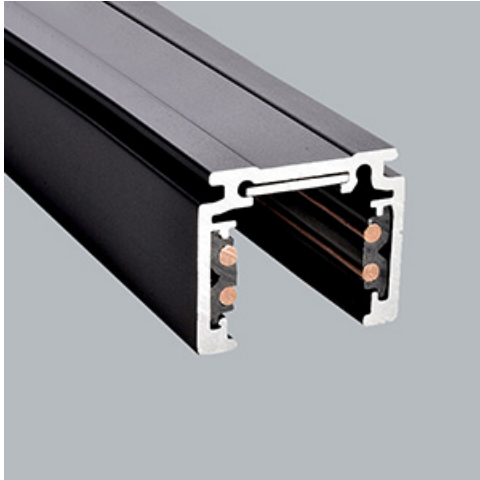

Produkt: 48V Track 2000mm Black PRO-N120-B-PT

Index: 4PGPRO-N120-B-PT

Beschreibung

Produkt für den Innenbereich. Farbe - schwarz. Abmessungen: 2000 x 26,2 x 21,9 mm. Netzspannung 48 V DC.

Produktmerkmale

Kategorie	Strahler
Familie	48V TRACKS
Type	48V Track 2000mm Black PRO-N120-B-PT
Index	4PGPRO-N120-B-PT
EAN	PRO-N120-B-PT

Technische Daten

Netzspannung

48 V DC

Technische Daten

Leuchtenfarbe

schwarz

Abmessungen [mm]

2000 x 26,2 x 21,9