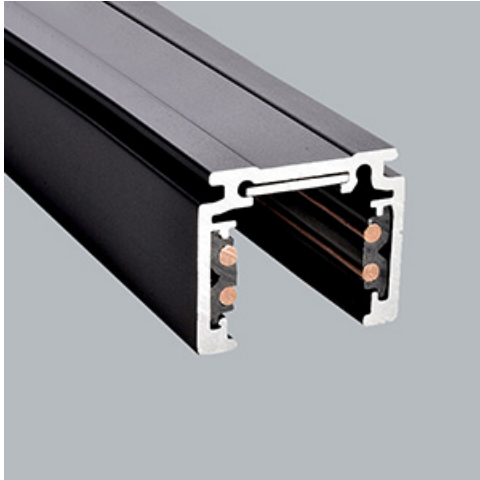

Produkt: 48V Track 2000mm Black PRO-N120-B-PT

Index: 4PGPRO-N120-B-PT

Beschreibung

Produkt für den Innenbereich. Farbe - schwarz. Abmessungen: 2000 x 26,2 x 21,9 mm. Netzspannung 48 V DC.

Produktmerkmale

Kategorie	Strahler
Familie	48V TRACKS
Name	48V Track 2000mm Black PRO-N120-B-PT
Index	4PGPRO-N120-B-PT
EAN	PRO-N120-B-PT

Technische Daten

Netzspannung

48 V DC

Technische Daten

Leuchtenfarbe

schwarz

Abmessungen [mm]

2000 x 26,2 x 21,9