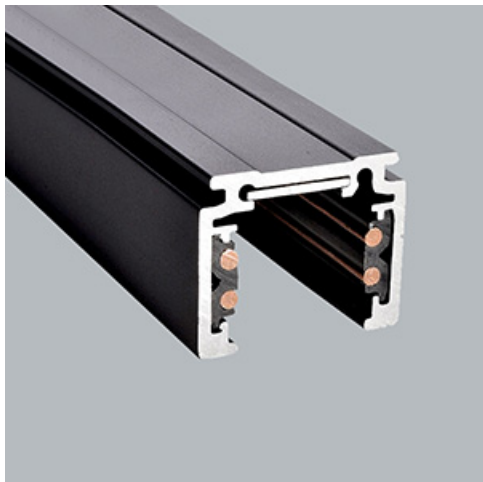

Produkt: 48V Track 1000mm Black PRO-N110-B-PT**Indeks:** 4PGPRO-N110-B-PT

Opis

System szyn 48V oferuje elastyczne i wszechstronne rozwiązanie do oświetlenia przestrzeni z pełną swobodą projektowania. System dostępny jest w trzech wersjach szyn, z których każda oferuje różne opcje instalacji: do wbudowania, natynkową lub zwieszaną. Dzięki różnym dostępnym oprawom oświetleniowym, od oświetlenia akcentującego po oświetlenie ogólne, projektanci mogą tworzyć zróżnicowane konfiguracje pasujące do szerokiego zakresu zastosowań. Przyjazny w użytkowaniu system pozwala końcowemu użytkownikowi na łatwą zmianę położenia opraw bez użycia narzędzi, aby sprostać zmieniającym się potrzebom, w łatwy i bezpieczny sposób ponieważ cały system działa na niskim napięciu. Oprawy są dostępne w wersjach 2700K, 3000K i 4000K, zapewniając doskonałe opcje temperatury barwowej. Oprawy dostępne są ze współczynnikiem CRI90 zapewniającym idealne odwzorowanie kolorów, a także wersję z UGR.

Informacje o produkcie

Kategoria	Projektory
Rodzina	48V TRACKS
Nazwa	48V Track 1000mm Black PRO-N110-B-PT
Indeks	4PGPRO-N110-B-PT

Dane świetlne i elektryczne

Zasilanie	48 V DC
-----------	---------

Dane mechaniczne

Kolor	czarny
Wymiary [mm]	1000 x 26,2 x 21,9