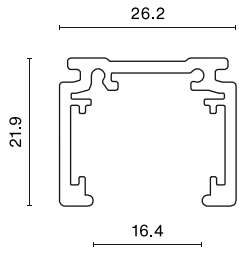

Informacje o produkcie

Kategoria	Projektory
Rodzina	48V TRACKS
Nazwa	48V Track 1000mm Black PRO-N110-B-PT
Indeks	4PGPRO-N110-B-PT
EAN	PRO-N110-B-PT

Dane świetlne i elektryczne

Zasilanie

48 V DC

Dane mechaniczne

Kolor

czarny

Wymiary [mm]

1000 x 26,2 x 21,9