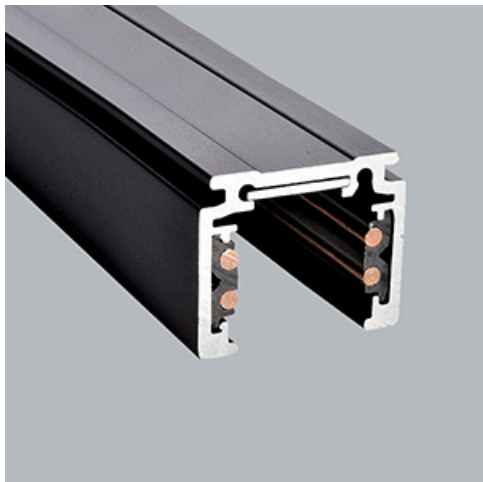

Produkt: 48V Track 1000mm Black PRO-N110-B-PT**Indeks:** 4PGPRO-N110-B-PT

Opis

System szyn 48V oferuje elastyczne i wszechstronne rozwiązanie do oświetlenia przestrzeni z pełną swobodą projektowania. System dostępny jest w trzech wersjach szyn, z których każda oferuje różne opcje instalacji: do wbudowania, natynkową lub zwieszaną. Dzięki różnym dostępnym oprawom oświetleniowym, od oświetlenia akcentującego po oświetlenie ogólne, projektanci mogą tworzyć zróżnicowane konfiguracje pasujące do szerokiego zakresu zastosowań. Przyjazny w użytkowaniu system pozwala końcowemu użytkownikowi na łatwą zmianę położenia opraw bez użycia narzędzi, aby sprostać zmieniającym się potrzebom, w łatwy i bezpieczny sposób ponieważ cały system działa na niskim napięciu. Oprawy są dostępne w wersjach 2700K, 3000K i 4000K, zapewniając doskonałe opcje temperatury barwowej. Oprawy dostępne są ze współczynnikiem CRI90 zapewniającym idealne odwzorowanie kolorów, a także wersję z UGR.

Informacje o produkcie

Kategoria	Projektory
Rodzina	48V TRACKS
Nazwa	48V Track 1000mm Black PRO-N110-B-PT
Indeks	4PGPRO-N110-B-PT
EAN	PRO-N110-B-PT

Dane świetlne i elektryczne

Zasilanie

48 V DC

Dane mechaniczne

Kolor

czarny

Wymiary [mm]

1000 x 26,2 x 21,9