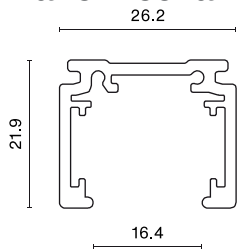

## Informacje o produkcie

Kategoria	Projektory
Rodzina	48V TRACKS
Nazwa	48V Track 1000mm Black PRO-N110-B-PT
Indeks	4PGPRO-N110-B-PT
EAN	PRO-N110-B-PT

## Dane mechaniczne

Kolor

czarny

Wymiary [mm]

1000 x 26,2 x 21,9