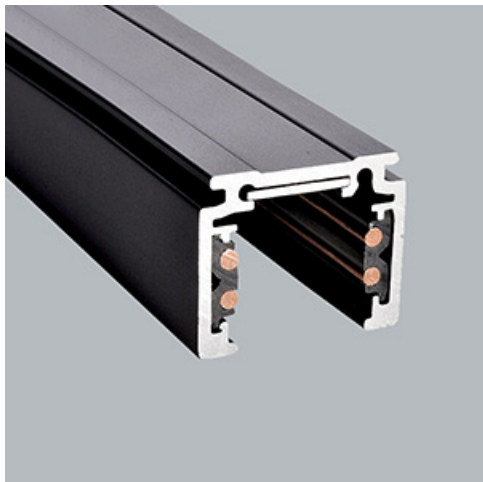

**Produkt:** 48V Track 1000mm Black PRO-N110-B-PT**Indeks:** 4PGPRO-N110-B-PT

## Opis

System szyn 48V oferuje elastyczne i wszechstronne rozwiązanie do oświetlania przestrzeni z pełną swobodą projektowania. System dostępny jest w trzech wersjach szyn, z których każda oferuje różne opcje instalacji: do wbudowania, natynkową lub zwieszaną. Dzięki różnym dostępnym oprawom oświetleniowym, od oświetlenia akcentującego po oświetlenie ogólne, projektanci mogą tworzyć zróżnicowane konfiguracje pasujące do szerokiego zakresu zastosowań. Przyjazny w użytkowaniu system pozwala końcowemu użytkownikowi na łatwą zmianę położenia opraw bez użycia narzędzi, aby sprostać zmieniającym się potrzebom, w łatwy i bezpieczny sposób ponieważ cały system działa na niskim napięciu. Oprawy są dostępne w wersjach 2700K, 3000K i 4000K, zapewniając doskonałe opcje temperatury barwowej. Oprawy dostępne są ze współczynnikiem CRI90 zapewniającym idealne odwzorowanie kolorów, a także wersję z UGR.

## Informacje o produkcie

Kategoria	Projektory
Rodzina	48V TRACKS
Nazwa	48V Track 1000mm Black PRO-N110-B-PT
Indeks	4PGPRO-N110-B-PT
EAN	PRO-N110-B-PT

## Dane mechaniczne

Kolor

czarny

Wymiary [mm]

1000 x 26,2 x 21,9