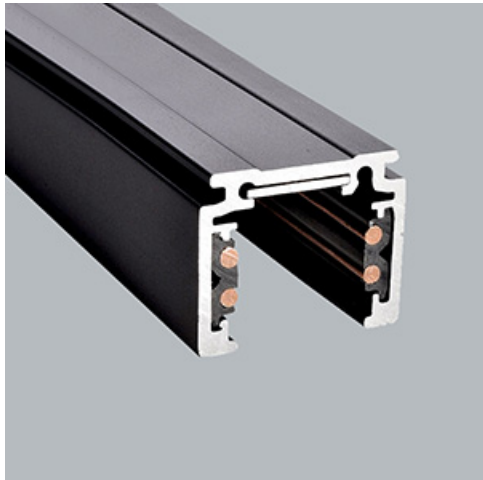

**Produkt:** 48V Track 1000mm Black PRO-N110-B-PT**Indeks:** 4PGPRO-N110-B-PT

## Opis

System szyn 48V oferuje elastyczne i wszechstronne rozwiązanie do oświetlania przestrzeni z pełną swobodą projektowania. System dostępny jest w trzech wersjach szyn, z których każda oferuje różne opcje instalacji: do wbudowania, natynkową lub zwieszaną. Dzięki różnym dostępnym oprawom oświetleniowym, od oświetlenia akcentującego po oświetlenie ogólne, projektanci mogą tworzyć zróżnicowane konfiguracje pasujące do szerokiego zakresu zastosowań. Przyjazny w użytkowaniu system pozwala końcowemu użytkownikowi na łatwą zmianę położenia opraw bez użycia narzędzi, aby sprostać zmieniającym się potrzebom, w łatwy i bezpieczny sposób ponieważ cały system działa na niskim napięciu. Oprawy są dostępne w wersjach 2700K, 3000K i 4000K, zapewniając doskonałe opcje temperatury barwowej. Oprawy dostępne są ze współczynnikiem CRI90 zapewniającym idealne odwzorowanie kolorów, a także wersję z UGR.

## Informacje o produkcie

|           |                                      |
|-----------|--------------------------------------|
| Kategoria | Projektory                           |
| Rodzina   | 48V TRACKS                           |
| Nazwa     | 48V Track 1000mm Black PRO-N110-B-PT |
| Indeks    | 4PGPRO-N110-B-PT                     |

## Dane mechaniczne

|              |                    |
|--------------|--------------------|
| Kolor        | czarny             |
| Wymiary [mm] | 1000 x 26,2 x 21,9 |