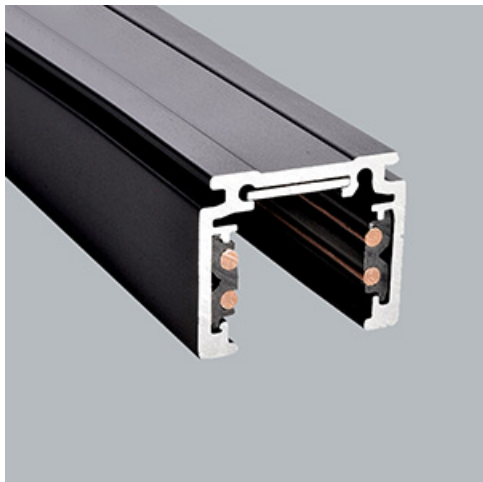

**Produkt:** 48V Track 1000mm Black PRO-N110-B-PT**Indeks:** 4PGPRO-N110-B-PT

## Opis

System szyn 48V oferuje elastyczne i wszechstronne rozwiązanie do oświetlania przestrzeni z pełną swobodą projektowania. System dostępny jest w trzech wersjach szyn, z których każda oferuje różne opcje instalacji: do wbudowania, natynkową lub zwieszaną. Dzięki różnym dostępnym oprawom oświetleniowym, od oświetlenia akcentującego po oświetlenie ogólne, projektanci mogą tworzyć zróżnicowane konfiguracje pasujące do szerokiego zakresu zastosowań. Przyjazny w użytkowaniu system pozwala końcowemu użytkownikowi na łatwą zmianę położenia opraw bez użycia narzędzi, aby sprostać zmieniającym się potrzebom, w łatwy i bezpieczny sposób ponieważ cały system działa na niskim napięciu. Oprawy są dostępne w wersjach 2700K, 3000K i 4000K, zapewniając doskonałe opcje temperatury barwowej. Oprawy dostępne są ze współczynnikiem CRI90 zapewniającym idealne odwzorowanie kolorów, a także wersję z UGR.

## Informacje o produkcie

Kategoria	Projektory
Rodzina	48V TRACKS
Nazwa	48V Track 1000mm Black PRO-N110-B-PT
Indeks	4PGPRO-N110-B-PT

## Dane mechaniczne

Kolor	czarny
Wymiary [mm]	1000 x 26,2 x 21,9