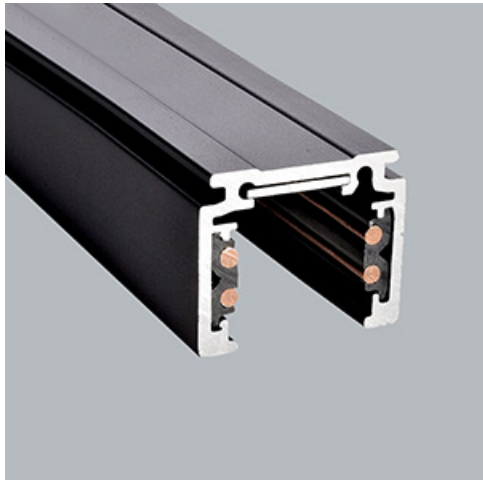

Produkt: 48V Track 1000mm Black PRO-N110-B-PT**Indeks:** 4PGPRO-N110-B-PT

Opis

System szyn 48V oferuje elastyczne i wszechstronne rozwiązanie do oświetlenia przestrzeni z pełną swobodą projektowania. System dostępny jest w trzech wersjach szyn, z których każda oferuje różne opcje instalacji: do wbudowania, natynkową lub zwieszaną. Dzięki różnym dostępnym oprawom oświetleniowym, od oświetlenia akcentującego po oświetlenie ogólne, projektanci mogą tworzyć zróżnicowane konfiguracje pasujące do szerokiego zakresu zastosowań. Przyjazny w użytkowaniu system pozwala końcowemu użytkownikowi na łatwą zmianę położenia opraw bez użycia narzędzi, aby sprostać zmieniającym się potrzebom, w łatwy i bezpieczny sposób ponieważ cały system działa na niskim napięciu. Oprawy są dostępne w wersjach 2700K, 3000K i 4000K, zapewniając doskonałe opcje temperatury barwowej. Oprawy dostępne są ze współczynnikiem CRI90 zapewniającym idealne odwzorowanie kolorów, a także wersję z UGR.

Informacje o produkcie

Kategoria	Projektory
Rodzina	48V TRACKS
Nazwa	48V Track 1000mm Black PRO-N110-B-PT
Indeks	4PGPRO-N110-B-PT
EAN	PRO-N110-B-PT

Dane świetlne i elektryczne

Zasilanie

48 V DC

Dane mechaniczne

Kolor

czarny

Wymiary [mm]

1000 x 26,2 x 21,9