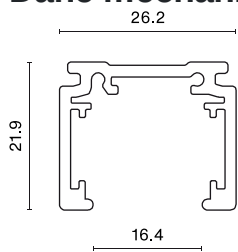

Informacje o produkcie

Kategoria	Projektory
Rodzina	48V TRACKS
Nazwa	48V Track 1000mm Black PRO-N110-B-PT
Indeks	4PGPRO-N110-B-PT
EAN	PRO-N110-B-PT

Dane świetlne i elektryczne

Zasilanie

48 V DC

Dane mechaniczne

Kolor

czarny

Wymiary [mm]

1000 x 26,2 x 21,9