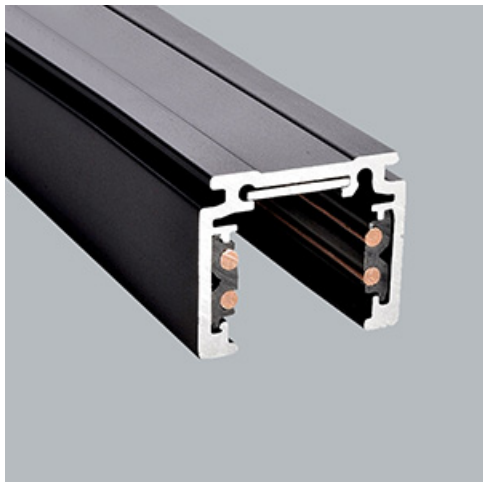

Produkt: 48V Track 1000mm Black PRO-N110-B-PT**Indeks:** 4PGPRO-N110-B-PT

Opis

Informacje o produkcie

Kategoria	Projektory
Rodzina	48 V TRACKS
Nazwa	48V Track 1000mm Black PRO-N110-B-PT
Indeks	4PGPRO-N110-B-PT

Dane świetlne i elektryczne

Zasilanie	48 V DC
-----------	---------

Dane mechaniczne

Kolor	czarny
Wymiary [mm]	1000 x 26,2 x 21,9