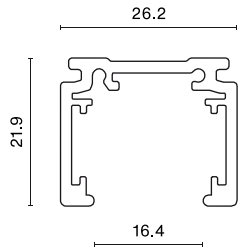

Produkt: 48V Track 1000mm Black PRO-N110-B-PT

Index: 4PGPRO-N110-B-PT

Beschreibung

Produkt für den Innenbereich. Farbe - schwarz. Abmessungen: 1000 x 26,2 x 21,9 mm. Netzspannung 48 V DC.

Produktmerkmale

Kategorie	Strahler
Familie	48V TRACKS
Type	48V Track 1000mm Black PRO-N110-B-PT
Index	4PGPRO-N110-B-PT
EAN	PRO-N110-B-PT

Technische Daten

Netzspannung

48 V DC

Technische Daten

Leuchtenfarbe

schwarz

Abmessungen [mm]

1000 x 26,2 x 21,9