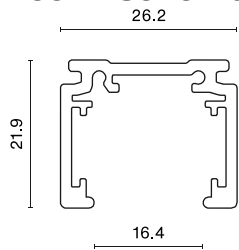

## Beschreibung

Produkt für den Innenbereich. Farbe - schwarz. Abmessungen: 1000 x 26,2 x 21,9 mm. Netzspannung 48 V DC.

## Produktmerkmale

Kategorie	Strahler
Familie	48V TRACKS
Name	48V Track 1000mm Black PRO-N110-B-PT
Index	4PGPRO-N110-B-PT
EAN	PRO-N110-B-PT

## Technische Daten

Leuchtenfarbe

schwarz

Abmessungen [mm]

1000 x 26,2 x 21,9