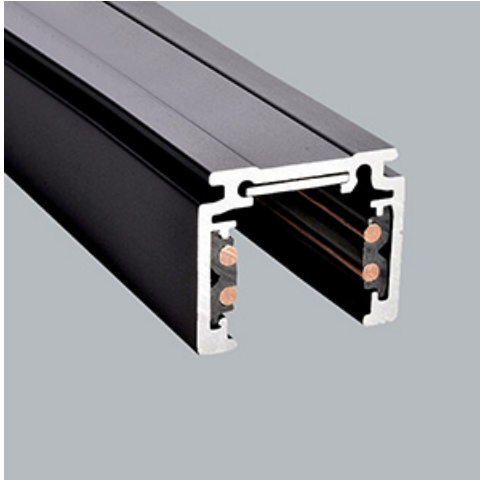

Produkt: 48V Track 1000mm Black PRO-N110-B-PT**Index:** 4PGPRO-N110-B-PT

Beschreibung

Produkt für den Innenbereich. Farbe - schwarz. Abmessungen: 1000 x 26,2 x 21,9 mm. Netzspannung 48 V DC.

Produktmerkmale

Kategorie	Strahler
Familie	48V TRACKS
Type	48V Track 1000mm Black PRO-N110-B-PT
Index	4PGPRO-N110-B-PT

Technische Daten

Netzspannung	48 V DC
--------------	---------

Technische Daten

Leuchtenfarbe	schwarz
Abmessungen [mm]	1000 x 26,2 x 21,9