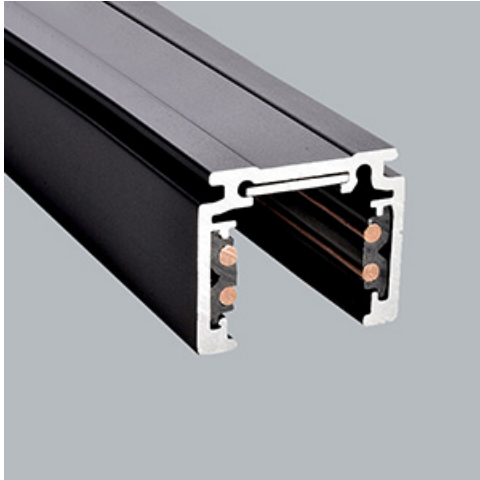

**Produkt:** 48V Track 1000mm Black PRO-N110-B-PT

**Index:** 4PGPRO-N110-B-PT

## Beschreibung

Produkt für den Innenbereich. Farbe - schwarz. Abmessungen: 1000 x 26,2 x 21,9 mm. Netzspannung 48 V DC.

## Produktmerkmale

Kategorie	Strahler
Familie	48V TRACKS
Name	48V Track 1000mm Black PRO-N110-B-PT
Index	4PGPRO-N110-B-PT
EAN	PRO-N110-B-PT

## Technische Daten

Leuchtenfarbe

schwarz

Abmessungen [mm]

1000 x 26,2 x 21,9