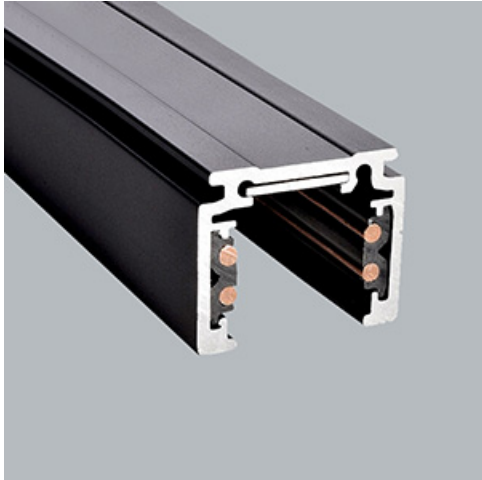

**Produkt:** 48V Track 1000mm Black PRO-N110-B-PT**Index:** 4PGPRO-N110-B-PT

## Beschreibung

Produkt für den Innenbereich. Farbe - schwarz. Abmessungen: 1000 x 26,2 x 21,9 mm. Netzspannung 48 V DC.

## Produktmerkmale

|           |                                      |
|-----------|--------------------------------------|
| Kategorie | Strahler                             |
| Familie   | 48V TRACKS                           |
| Type      | 48V Track 1000mm Black PRO-N110-B-PT |
| Index     | 4PGPRO-N110-B-PT                     |

## Technische Daten

|                  |                    |
|------------------|--------------------|
| Leuchtenfarbe    | schwarz            |
| Abmessungen [mm] | 1000 x 26,2 x 21,9 |