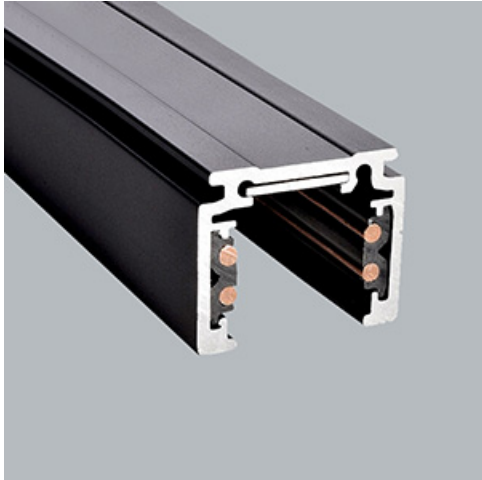

Produkt: 48V Track 1000mm Black PRO-N110-B-PT**Index:** 4PGPRO-N110-B-PT

Beschreibung

Produkt für den Innenbereich. Farbe - schwarz. Abmessungen: 1000 x 26,2 x 21,9 mm. Netzspannung 48 V DC.

Produktmerkmale

Kategorie	Strahler
Familie	48 V TRACKS
Type	48V Track 1000mm Black PRO-N110-B-PT
Index	4PGPRO-N110-B-PT

Technische Daten

Netzspannung	48 V DC
--------------	----------------

Technische Daten

Leuchtenfarbe	schwarz
Abmessungen [mm]	1000 x 26,2 x 21,9