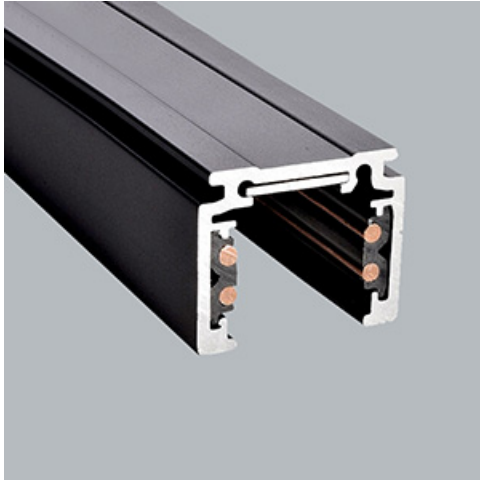

Produkt: 48V Track 1000mm Black PRO-N110-B-PT**Index:** 4PGPRO-N110-B-PT

Beschreibung

Produkt für den Innenbereich. Farbe - schwarz. Abmessungen: 1000 x 26,2 x 21,9 mm. Netzspannung 48 V DC.

Produktmerkmale

Kategorie	Strahler
Familie	48V TRACKS
Type	48V Track 1000mm Black PRO-N110-B-PT
Index	4PGPRO-N110-B-PT

Technische Daten

Netzspannung	48 V DC
--------------	----------------

Technische Daten

Leuchtenfarbe	schwarz
Abmessungen [mm]	1000 x 26,2 x 21,9