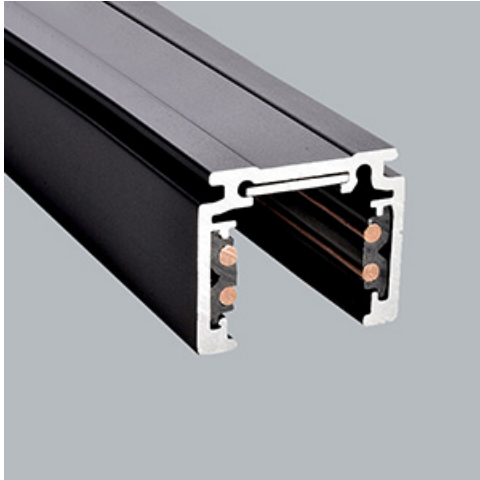

Produkt: 48V Track 1000mm Black PRO-N110-B-PT

Index: 4PGPRO-N110-B-PT

Beschreibung

Produkt für den Innenbereich. Farbe - schwarz. Abmessungen: 1000 x 26,2 x 21,9 mm. Netzspannung 48 V DC.

Produktmerkmale

Kategorie	Strahler
Familie	48V TRACKS
Type	48V Track 1000mm Black PRO-N110-B-PT
Index	4PGPRO-N110-B-PT
EAN	PRO-N110-B-PT

Technische Daten

Netzspannung

48 V DC

Technische Daten

Leuchtenfarbe

schwarz

Abmessungen [mm]

1000 x 26,2 x 21,9