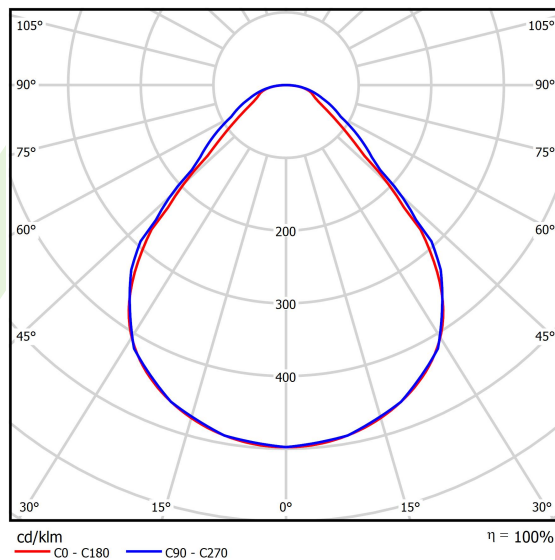

## Dane świetlne i elektryczne

Typ źródła	<b>LED</b>
Strumień LED [lm]	<b>3984/5035/5823</b>
Moc LED [W]	<b>23,2/30,1/35,5</b>
Strumień oprawy [lm]	<b>3520/4448/5144</b>
Moc oprawy [W]	<b>26/33,8/39,7</b>
Skuteczność świetlna oprawy [lm/W]	<b>135,4/131,6/129,6</b>
Temperatura barwowa [K]	<b>4000</b>
CRI	<b>&gt;80</b>
SDCM (źródła LED)	<b>3</b>
Kąt rozsyłu światła [°]	<b>(C0-C180) / (C90-C270) - 86,8° / 89°</b>
Klasa ryzyka fotobiologicznego (PN-EN 62471)	<b>RG0</b>
Klasa ochrony	<b>II</b>
Stopień szczelności	<b>IP20/44</b>
Zasilanie	<b>220..240 V, 50..60 Hz</b>
Żywotność LED [h]	<b>54000</b>
Lx/By	<b>L80/B10</b>
Temperatura otoczenia [°C]	<b>5 ÷ 35</b>
Zasilacz elektroniczny	<b>standard (E)</b>
Współczynnik mocy cos φ	<b>&gt;0,95</b>

## Fotometria