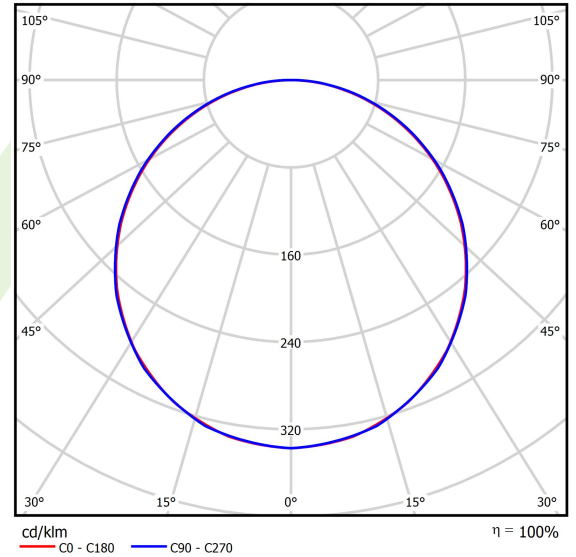

Technische Daten

Montageart	in Moduldecken
Leuchtenkörper	Aluminium / Stahlblech
Leuchtenfarbe	RAL 9016 (weiß)
Abdeckung	PLX (PS opal)
Stoßfestigkeitsgrad	IK04
Gewicht [kg]	2,9
Abmessungen [mm]	596 x 596 x 34

Lichtverteilung