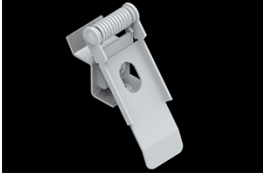

Produkt: BACKLITE V2 3800/4800/5800 PLX E 34 IP20/44 840 / 600X600

Index: 19.9901.0012.34

Beschreibung

Innenbeleuchtung. Montageart: in Moduldecken. Gehäuse aus Aluminium / Stahlblech. Farbe - RAL 9016 (weiß). Abmessungen: 596 x 596 x 34 mm. Gewicht 2,9 kg. Abdeckung: PLX (PS opal). Abstrahlwinkel: (C0-C180) / (C90-C270) - 113,8° / 114,6°. Lichtquelle: LED. Farbtemperatur 4000 K. SDCM=3. CRI>80. Lebensdauer: 54000 h L80/B10. Leuchtenlichtstrom: 3585/4531/5240 lm. Gesamtleistungsaufnahme: 26/33,8/39,7 W. Leuchten Lichtausbeute: 137,9/134,1/132 lm/W. Vorschaltgerät: Ein/Aus (E). Netzspannung 220..240 V, 50..60 Hz. Leistungsfaktor cosφ: >0,95. Umgebungstemperatur: 5 ÷ 35° C. Schutzart: IP20/44. Stoßfestigkeitsgrad: IK04. Schutzklasse: II. Photobiologische Risikoklasse (IEC/EN 62471): RG0.

Technische Daten

Montageart	in Moduldecken
Leuchtenkörper	Aluminium / Stahlblech
Leuchtenfarbe	RAL 9016 (weiß)
Abdeckung	PLX (PS opal)
Stoßfestigkeitsgrad	IK04
Gewicht [kg]	2,9
Abmessungen [mm]	596 x 596 x 34

Lichtverteilung

Zubehör

Index 19.3213.0079.34

Type BACKPANEL LED RECESSED
ACCESSORIES 34 / 600X600

Index 19.3213.0073.34

Type BACKPANEL LED SURFACE
ACCESSORIES 34 / 600X600

Index 19.3213.0076.34

Type BACKPANEL LED / RIM LED
ZUBEHÖR MIT AUFHÄNGUNG
1,5M / 600X600