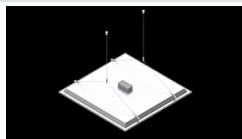

Indeks 19.3213.0076.34

Nazwa BACKPANEL / RIM LED
AKCESORIA KPL. Z
ZAWIESZENIEM 1,5M /
600X600

Zdjęcie