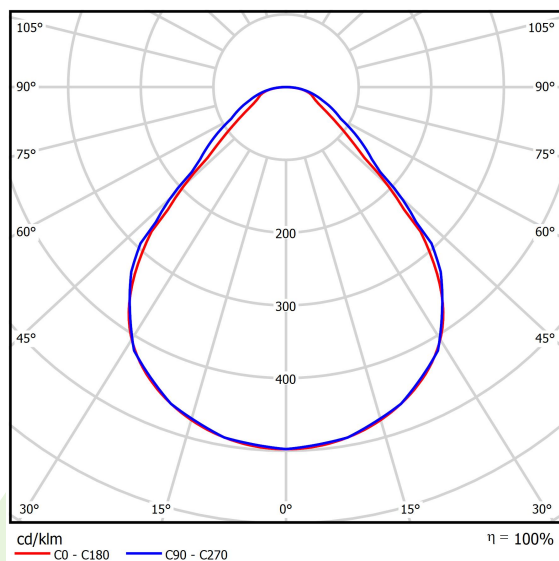

Fotometria