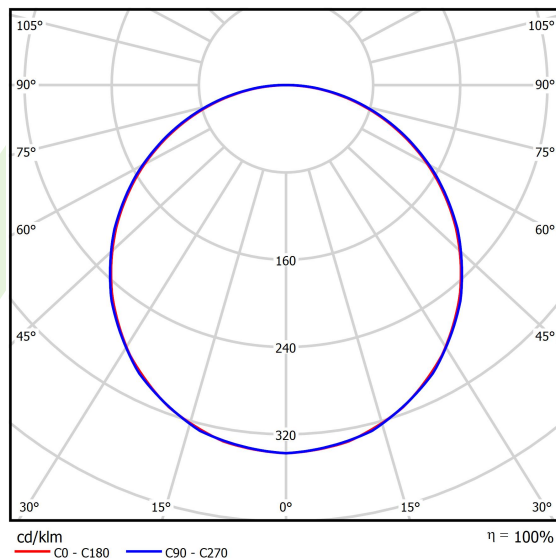

Dane mechaniczne

Montaż	do wbudowania w podwieszany sufit modułowy
Materiał	aluminium / blacha stalowa
Kolor	RAL 9016 (biały)
Przesłona	PLX (opalizowany PS)
Odporność mechaniczna	IK04
Waga [kg]	2,9
Wymiary [mm]	596 x 596 x 34

Fotometria