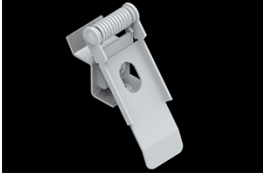

Zubehör

Index 19.3213.0079.34

Type BACKPANEL LED RECESSED
ACCESSORIES 34 / 600X600