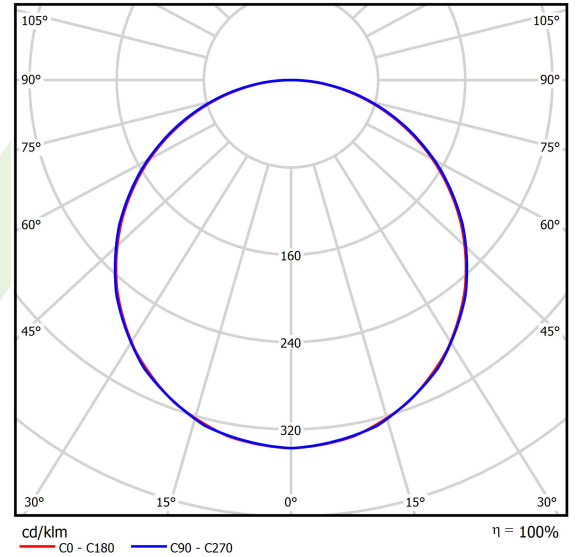

## Beschreibung

Innenbeleuchtung. Montageart: in Moduldecken. Gehäuse aus Aluminium / Stahlblech. Farbe - RAL 9016 (weiß). Abmessungen: 596 x 596 x 34 mm. Gewicht 2,9 kg. Abdeckung: PLX (PS opal). Abstrahlwinkel: (C0-C180) / (C90-C270) - 113,8° / 114,6°. Lichtquelle: LED. Farbtemperatur 3000 K. SDCM=3. CRI>80. Lebensdauer: 54000 h L80/B10. Leuchtenlichtstrom: 3442/4350/5031 lm. Gesamtleistungsaufnahme: 26/33,8/39,7 W. Leuchten Lichtausbeute: 132,4/128,7/126,7 lm/W. Vorschaltgerät: Ein/Aus (E). Netzspannung 220..240 V, 50..60 Hz. Leistungsfaktor  $\cos\phi$ : >0,95. Umgebungstemperatur: 5 ÷ 35° C. Schutzart: IP20/40. Stoßfestigkeitsgrad: IK04. Schutzklasse: II. Photobiologische Risikoklasse (IEC/EN 62471): RG0.

## Technische Daten

Lichtquelle	<b>LED</b>
LED-Lichtstrom [lm]	<b>3825/4833/5590</b>
LED-Leistung [W]	<b>23,2/30,1/35,5</b>
Leuchtenlichtstrom [lm]	<b>3442/4350/5031</b>
Gesamtleistungsaufnahme [W]	<b>26/33,8/39,7</b>
Leuchten Lichtausbeute [lm/W]	<b>132,4/128,7/126,7</b>
Farbtemperatur [K]	<b>3000</b>
CRI	<b>&gt;80</b>
SDCM (LED-Quellen)	<b>3</b>
Abstrahlwinkel [°]	<b>(C0-C180) / (C90-C270) - 113,8° / 114,6°</b>
Photobiologische Risikoklasse (IEC/EN 62471)	<b>RG0</b>
Schutzklasse	<b>II</b>
Schutzart	<b>IP20/40</b>
Netzspannung	<b>220..240 V, 50..60 Hz</b>
Lebensdauer [h]	<b>54000</b>
Lx/By	<b>L80/B10</b>
Umgebungstemperatur [°C]	<b>5 ÷ 35</b>
Betriebsgerät	<b>Ein/Aus (E)</b>
Leistungsfaktor $\cos\phi$	<b>&gt;0,95</b>

## Technische Daten

Montageart	in Moduldecken
Leuchtenkörper	Aluminium / Stahlblech
Leuchtenfarbe	RAL 9016 (weiß)
Abdeckung	PLX (PS opal)
Stoßfestigkeitsgrad	IK04
Gewicht [kg]	2,9
Abmessungen [mm]	596 x 596 x 34

## Lichtverteilung