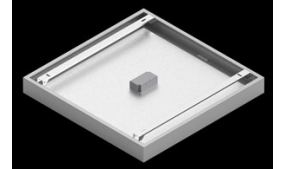

Index 19.3213.0082.34

Type BACKPANEL LED SURFACE
ACCESSORIES COMPACT 34 /
600X600