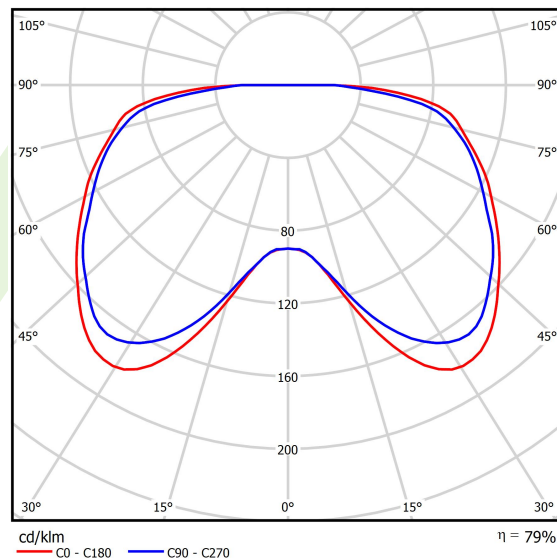

Akcesoria

Indeks 50ELR76/60

Nazwa REDUKTOR R76/60x100