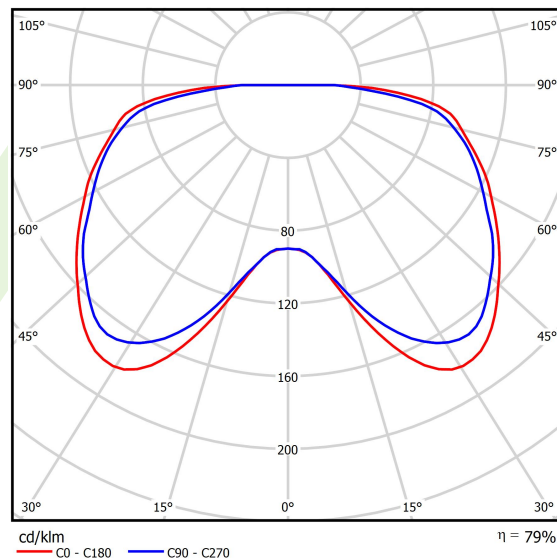

## Dane świetlne i elektryczne

Typ źródła	LED
Strumień LED [lm]	2920
Moc LED [W]	17
Strumień oprawy [lm]	2311
Moc oprawy [W]	20
Skuteczność świetlna oprawy [lm/W]	115,6
Temperatura barwowa [K]	4000
CRI	>80
SDCM (źródła LED)	3
Kąt rozsyłu światła [°]	(C0-C180) / (C90-C270) - 159,6° / 159°
Klasa ochrony	I
Stopień szczelności	IP54
Zasilanie	220..240 V, 50..60 Hz
Żywotność LED [h]	70000
Lx/By	L70/B10
Temperatura otoczenia [°C]	-25 ÷ 30
Zasilacz elektroniczny	standard (E)
Współczynnik mocy cos φ	>0,95
Obciążalność obwodów	15 (B10), 25 (B16), 25 (C10), 40 (C16)

## Dane mechaniczne

Montaż	na słupach / wysięgnikach
Materiał	aluminium
Kolor	RAL 9005 (czarny)
Przesłona	poliwęglan transparentny
Odporność mechaniczna	IK09
Waga [kg]	5,95
Wymiary [mm]	Ø448 x 476

## Fotometria