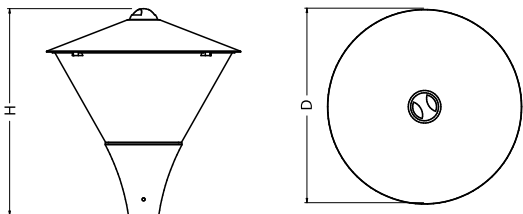

## Opis

Oprawa zewnętrzna parkowa i ogrodowa wyposażona w wysokowydajne źródła LED. Korpus wykonany z odlewu aluminium. Przesłona przezroczysta wykonana z poliwęglanu o wysokim stopniu odporności na czynniki mechaniczne – IK09. Zewnętrzna powłoka zapewnia wysoki poziom odporności na wszelkiego rodzaju czynniki atmosferyczne oraz estetyczny wygląd oprawy w trakcie całego okresu eksploatacji (stopień IP54). Średnica nasadzenia – 60 mm. Oprawa jest szczególnie rekomendowana do oświetlania skwerów, placów, parków, otwartych przestrzeni.

## Dane świetlne i elektryczne

Typ źródła	LED
Strumień LED [lm]	2920
Moc LED [W]	17
Strumień oprawy [lm]	2311
Moc oprawy [W]	20
Skuteczność świetlna oprawy [lm/W]	115,6
Temperatura barwowa [K]	4000
CRI	>80
SDCM (źródła LED)	3
Kąt rozsyłu światła [°]	(C0-C180) / (C90-C270) - 159,6° / 159°
Klasa ochrony	I
Stopień szczelności	IP54
Zasilanie	220..240 V, 50..60 Hz
Żywotność LED [h]	70000
Lx/By	L70/B10
Temperatura otoczenia [°C]	-25 ÷ 30
Zasilacz elektroniczny	standard (E)
Współczynnik mocy cos φ	>0,95
Obciążalność obwodów	15 (B10), 25 (B16), 25 (C10), 40 (C16)

## Dane mechaniczne

Montaż	na słupach / wysięgnikach
Materiał	aluminium
Kolor	RAL 9005 (czarny)
Przesłona	poliwęglan transparentny
Odporność mechaniczna	IK09
Waga [kg]	5,95
Wymiary [mm]	Ø448 x 476