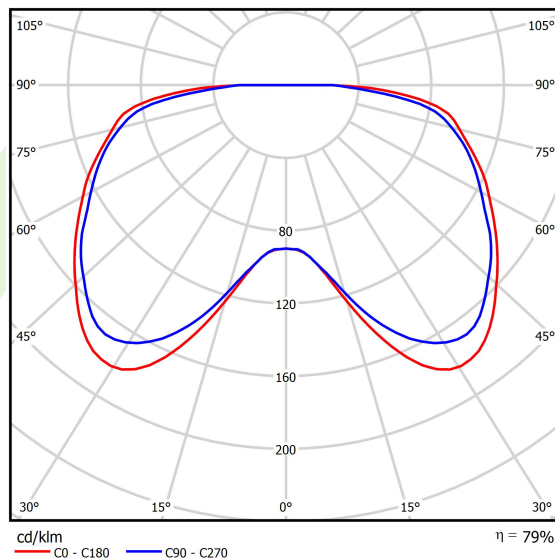

Informacje o produkcie

Kategoria	Oprawy zewnętrzne
Rodzina	PAREO NEW LED
Nazwa	PAREO NEW LED 3000 E IP54 04 840
Indeks	19.4439.1121.04
EAN	5902107182014

Dane świetlne i elektryczne

Typ źródła	LED
Strumień LED [lm]	2920
Moc LED [W]	17
Strumień oprawy [lm]	2311
Moc oprawy [W]	20
Skuteczność świetlna oprawy [lm/W]	115,6
Temperatura barwowa [K]	4000
CRI	>80
SDCM (źródła LED)	3
Kąt rozsyłu światła [°]	(C0-C180) / (C90-C270) - 159,6° / 159°
Klasa ochrony	I
Stopień szczelności	IP54
Zasilanie	220..240 V, 50..60 Hz
Żywotność LED [h]	70000
Lx/By	L70/B10
Temperatura otoczenia [°C]	-25 ÷ 30
Zasilacz elektroniczny	standard (E)
Współczynnik mocy cos φ	>0,95
Obciążalność obwodów	15 (B10), 25 (B16), 25 (C10), 40 (C16)

Dane mechaniczne

Montaż	na słupach / wysięgnikach
Materiał	aluminium
Kolor	RAL 9005 (czarny)
Przesłona	poliwęglan transparentny
Odporność mechaniczna	IK09
Waga [kg]	5,95
Wymiary [mm]	Ø448 x 476

Fotometria