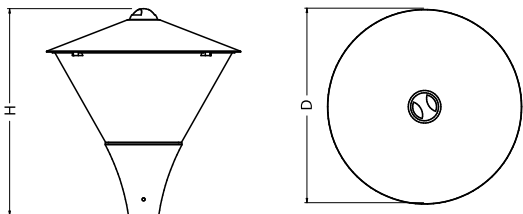

Dane mechaniczne

Montaż	na słupach / wysięgnikach
Materiał	aluminium
Kolor	RAL 9005 (czarny)
Przesłona	poliwęglan transparentny
Odporność mechaniczna	IK09
Waga [kg]	5,95
Wymiary [mm]	Ø448 x 476

Fotometria