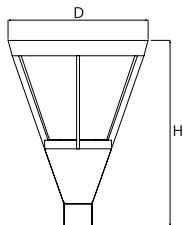

Informacje o produkcie

Kategoria	Oprawy zewnętrzne
Rodzina	PAREO LED
Nazwa	PAREO LED 3000 E IP54 04 850
Indeks	19.4438.1161.04
EAN	5901867463340

Dane świetlne i elektryczne

Typ źródła	LED
Strumień LED [lm]	4002
Moc LED [W]	24
Strumień oprawy [lm]	1584
Moc oprawy [W]	27
Skuteczność świetlna oprawy [lm/W]	58,7
Temperatura barwowa [K]	5000
CRI	>80
SDCM (źródła LED)	2
Kąt rozsyłu światła [°]	(C0-C180) / (C90-C270) - 108,6° / 105°
Klasa ochrony	I
Stopień szczelności	IP54
Zasilanie	220..240 V, 50..60 Hz
Żywotność LED [h]	76000
Lx/By	L90/B10
Temperatura otoczenia [°C]	-25 ÷ 30
Zasilacz elektroniczny	standard (E)
Współczynnik mocy cos φ	>0,9
Obciążalność obwodów	2 (B10), 5 (B16), 5 (C10), 6 (C16)

Dane mechaniczne

Montaż	na słupach / wysięgnikach
Materiał	aluminium
Kolor	czarny
Przesłona	poliwęglan transparentny
Odporność mechaniczna	IK09
Waga [kg]	5,55
Wymiary [mm]	Ø440 x 630

Fotometria