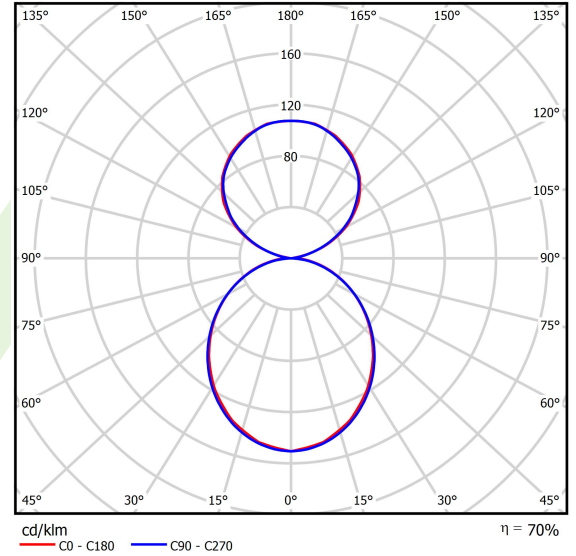

Technische Daten

Montageart	an Aufhängebügeln mit Zubehör
Leuchtenkörper	Aluminium
Leuchtenfarbe	RAL 9016 (weiß)
Abdeckung	PLX-T/PLX (PMMA transparent/PMMA opal) [up/down]
Stoßfestigkeitsgrad	IK04
Abmessungen [mm]	568 x 60 x 72

Lichtverteilung