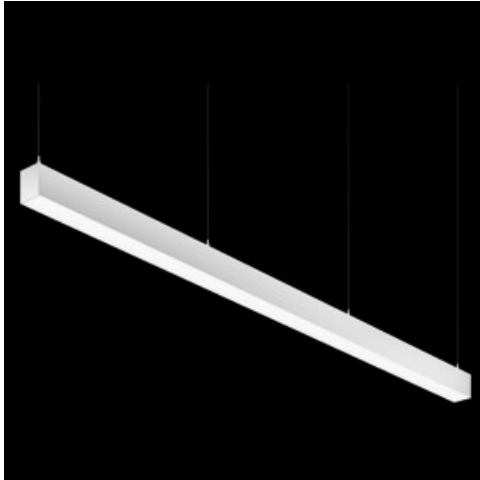

**Produkt:** X-LINE PRO COMPACT 1000/2000 PLX-T/PLX EDD 34 840 LINE / L-568MM

**Index:** 19.4437.3723.34

## Beschreibung

Innenbeleuchtung. Montageart: an Aufhängebügeln mit Zubehör. Gehäuse aus Aluminium. Farbe - RAL 9016 (weiß). Abmessungen: 568 x 60 x 72 mm. Abdeckung: PLX-T/PLX (PMMA transparent/PMMA opal) [up/down]. Der Wirkungsgrad des optischen Systems ist 70,28%. Abstrahlwinkel: (C0-C180) / (C90-C270) - 103,4° / 104,2°. Lichtquelle: LED. Farbtemperatur 4000 K. SDCM=3. CRI>80. Lebensdauer: 90000 h L80/B10. Leuchtenlichtstrom: 2373,7 lm. Gesamtleistungsaufnahme: 19 W. Leuchten Lichtausbeute: 124,9 lm/W. Vorschaltgerät: DIM DALI (EDD). Netzspannung 220..240 V, 50..60 Hz. Leistungsfaktor cosφ: >0,95. Belastbarkeit der Schaltung: 17 (B10), 28 (B16), 26 (C10), 41 (C16). Umgebungstemperatur: 5 ÷ 35° C. Schutzart: IP40. Stoßfestigkeitsgrad: IK04. Schutzklasse: I. Photobiologische Risikoklasse (IEC/EN 62471): RG0.

Technische Daten

Montageart	an Aufhängebügeln mit Zubehör
Leuchtenkörper	Aluminium
Leuchtenfarbe	RAL 9016 (weiß)
Abdeckung	PLX-T/PLX (PMMA transparent/PMMA opal) [up/down]
Stoßfestigkeitsgrad	IK04
Abmessungen [mm]	568 x 60 x 72