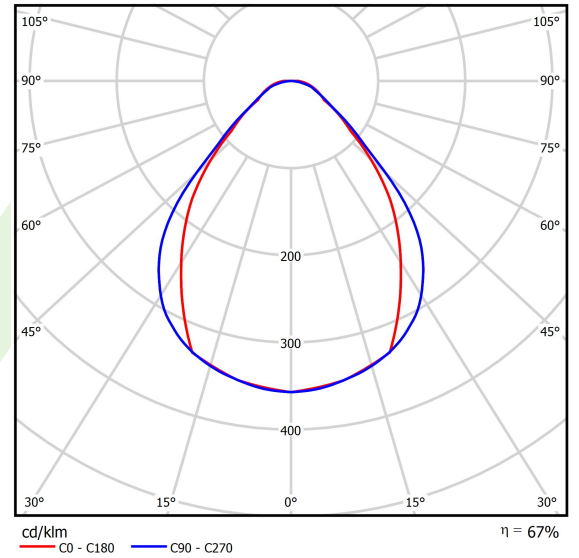

## Beschreibung

Innenbeleuchtung. Montageart: Anbau an der Decke oder an Aufhängebügeln mit Zubehör. Gehäuse aus Aluminium. Farbe - eloxiertes Aluminium. Abmessungen: 2250 x 60 x 72 mm. Abdeckung: Micro-PRM (mikroprismatische aus PMMA). Der Wirkungsgrad des optischen Systems ist 67,30%. Abstrahlwinkel: (C0-C180) / (C90-C270) - 79,4° / 87,8°. Lichtquelle: LED. Farbtemperatur 3000 K. SDCM=3. CRI>80. Lebensdauer: 90000 h L80/B10. Leuchtenlichtstrom: 5760,9 lm. Gesamtleistungsaufnahme: 50,5 W. Leuchten Lichtausbeute: 114,1 lm/W. Vorschaltgerät: Ein/Aus (E). Netzspannung 220..240 V, 50..60 Hz. Leistungsfaktor  $\cos\phi$ : >0,95. Belastbarkeit der Schaltung: 12 (B10), 19 (B16), 20 (C10), 32 (C16). Umgebungstemperatur: 5 ÷ 35° C. Schutzart: IP40. Stoßfestigkeitsgrad: IK04. Schutzklasse: I. Photobiologische Risikoklasse (IEC/EN 62471): RG0.

## Technische Daten

Lichtquelle	<b>LED</b>
LED-Lichtstrom [lm]	<b>8560</b>
LED-Leistung [W]	<b>44,4</b>
Leuchtenlichtstrom [lm]	<b>5760,9</b>
Gesamtleistungsaufnahme [W]	<b>50,5</b>
Leuchten Lichtausbeute [lm/W]	<b>114,1</b>
Farbtemperatur [K]	<b>3000</b>
CRI	<b>&gt;80</b>
SDCM (LED-Quellen)	<b>3</b>
Abstrahlwinkel [°]	<b>(C0-C180) / (C90-C270) - 79,4° / 87,8°</b>
Photobiologische Risikoklasse (IEC/EN 62471)	<b>RG0</b>
Schutzklasse	<b>I</b>
Schutzart	<b>IP40</b>
Netzspannung	<b>220..240 V, 50..60 Hz</b>
Lebensdauer [h]	<b>90000</b>
Lx/By	<b>L80/B10</b>
Umgebungstemperatur [°C]	<b>5 ÷ 35</b>
Betriebsgerät	<b>Ein/Aus (E)</b>
Leistungsfaktor $\cos\phi$	<b>&gt;0,95</b>
Belastbarkeit der Schaltung	<b>12 (B10), 19 (B16), 20 (C10), 32 (C16)</b>

## Technische Daten

Montageart	Anbau an der Decke oder an Aufhängebügeln mit Zubehör
Leuchtenkörper	Aluminium
Leuchtenfarbe	eloxiertes Aluminium
Abdeckung	Micro-PRM (mikroprismatische aus PMMA)
Stoßfestigkeitsgrad	IK04
Abmessungen [mm]	2250 x 60 x 72

## Lichtverteilung