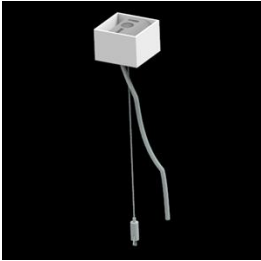

Zubehör

Index 6E1-500KW041P-5

Type SUSPENSION NEW TYPE-A 04
LENGHT 1,5M WIRE 5X 1-POINT