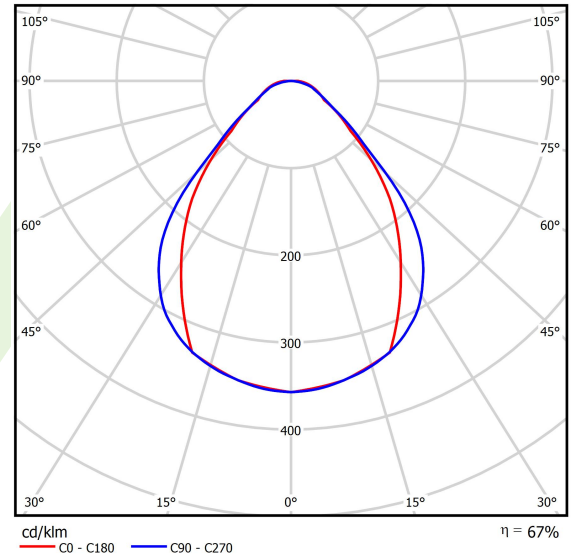

## Beschreibung

Innenbeleuchtung. Montageart: Anbau an der Decke oder an Aufhängebügeln mit Zubehör. Gehäuse aus Aluminium. Farbe - RAL 9005 (schwarz). Abmessungen: 1690 x 60 x 72 mm. Abdeckung: Micro-PRM (mikroprismatische aus PMMA). Der Wirkungsgrad des optischen Systems ist 67,30%. Abstrahlwinkel: (C0-C180) / (C90-C270) - 79,4° / 87,8°. Lichtquelle: LED. Farbtemperatur 3000 K. SDCM=3. CRI>80. Lebensdauer: 90000 h L80/B10. Leuchtenlichtstrom: 4320,7 lm. Gesamtleistungsaufnahme: 37,8 W. Leuchten Lichtausbeute: 114,3 lm/W. Vorschaltgerät: DIM DALI (EDD). Netzspannung 220..240 V, 50..60 Hz. Leistungsfaktor cosφ: >0,95. Belastbarkeit der Schaltung: 17 (B10), 28 (B16), 26 (C10), 41 (C16). Umgebungstemperatur: 5 ÷ 35° C. Schutzart: IP40. Stoßfestigkeitsgrad: IK04. Schutzklasse: I. Photobiologische Risikoklasse (IEC/EN 62471): RG0.

## Technische Daten

Lichtquelle	<b>LED</b>
LED-Lichtstrom [lm]	<b>6420</b>
LED-Leistung [W]	<b>33,3</b>
Leuchtenlichtstrom [lm]	<b>4320,7</b>
Gesamtleistungsaufnahme [W]	<b>37,8</b>
Leuchten Lichtausbeute [lm/W]	<b>114,3</b>
Farbtemperatur [K]	<b>3000</b>
CRI	<b>&gt;80</b>
SDCM (LED-Quellen)	<b>3</b>
Abstrahlwinkel [°]	<b>(C0-C180) / (C90-C270) - 79,4° / 87,8°</b>
Photobiologische Risikoklasse (IEC/EN 62471)	<b>RG0</b>
Schutzklasse	<b>I</b>
Schutzart	<b>IP40</b>
Netzspannung	<b>220..240 V, 50..60 Hz</b>
Lebensdauer [h]	<b>90000</b>
Lx/By	<b>L80/B10</b>
Umgebungstemperatur [°C]	<b>5 ÷ 35</b>
Betriebsgerät	<b>DIM DALI (EDD)</b>
Leistungsfaktor cos φ	<b>&gt;0,95</b>
Belastbarkeit der Schaltung	<b>17 (B10), 28 (B16), 26 (C10), 41 (C16)</b>

## Lichtverteilung