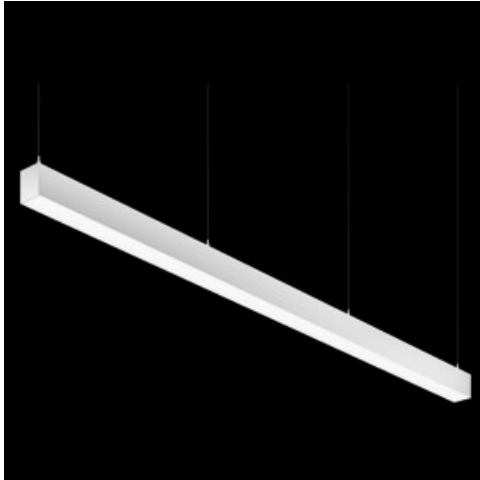

**Produkt:** X-LINE PRO COMPACT 6000 MICRO-PRM EDD 04 830 LINE / L-1690MM

**Index:** 19.4437.2413.04

## Beschreibung

Innenbeleuchtung. Montageart: Anbau an der Decke oder an Aufhängebügeln mit Zubehör. Gehäuse aus Aluminium. Farbe - RAL 9005 (schwarz). Abmessungen: 1690 x 60 x 72 mm. Abdeckung: Micro-PRM (mikroprismatische aus PMMA). Der Wirkungsgrad des optischen Systems ist 67,30%. Abstrahlwinkel: (C0-C180) / (C90-C270) - 79,4° / 87,8°. Lichtquelle: LED. Farbtemperatur 3000 K. SDCM=3. CRI>80. Lebensdauer: 90000 h L80/B10. Leuchtenlichtstrom: 4320,7 lm. Gesamtleistungsaufnahme: 37,8 W. Leuchten Lichtausbeute: 114,3 lm/W. Vorschaltgerät: DIM DALI (EDD). Netzspannung 220..240 V, 50..60 Hz. Leistungsfaktor cosφ: >0,95. Belastbarkeit der Schaltung: 17 (B10), 28 (B16), 26 (C10), 41 (C16). Umgebungstemperatur: 5 ÷ 35° C. Schutzart: IP40. Stoßfestigkeitsgrad: IK04. Schutzklasse: I. Photobiologische Risikoklasse (IEC/EN 62471): RG0.

## Technische Daten

Montageart	Anbau an der Decke oder an Aufhängebügeln mit Zubehör
Leuchtenkörper	Aluminium
Leuchtenfarbe	RAL 9005 (schwarz)
Abdeckung	Micro-PRM (mikroprismatische aus PMMA)
Stoßfestigkeitsgrad	IK04
Abmessungen [mm]	1690 x 60 x 72