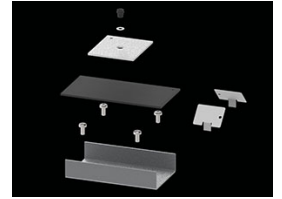

Index 19.2118.0003.04

Type X-LINE PRO COMPACT LINE L-
DOWN MIDDLE SET 04