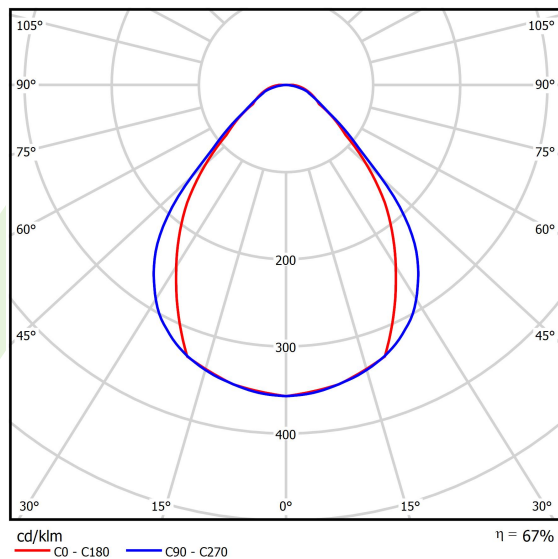

Dane mechaniczne

Montaż	za pomocą akcesoriów nastropowo lub na zwieszakach
Materiał	aluminium
Kolor	RAL 9016 (biały)
Przesłona	Micro-PRM (mikropryzma PMMA)
Odporność mechaniczna	IK04
Wymiary [mm]	1690 x 60 x 72

Fotometria