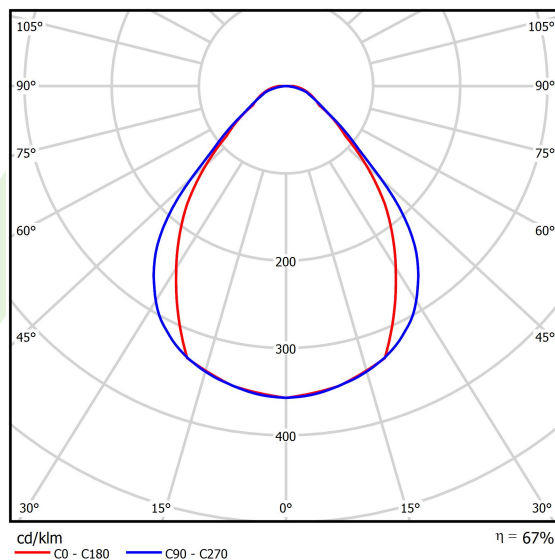

Dane mechaniczne

Montaż	za pomocą akcesoriów nastropowo lub na zwieszakach
Materiał	aluminium
Kolor	anodowane aluminium
Przesłona	Micro-PRM (mikropryzma PMMA)
Odporność mechaniczna	IK04
Waga [kg]	1,75
Wymiary [mm]	1128 x 60 x 72

Fotometria