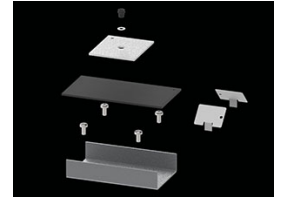

Index 19.2118.0003.24

Type X-LINE PRO COMPACT LINE L-
DOWN MIDDLE SET 24