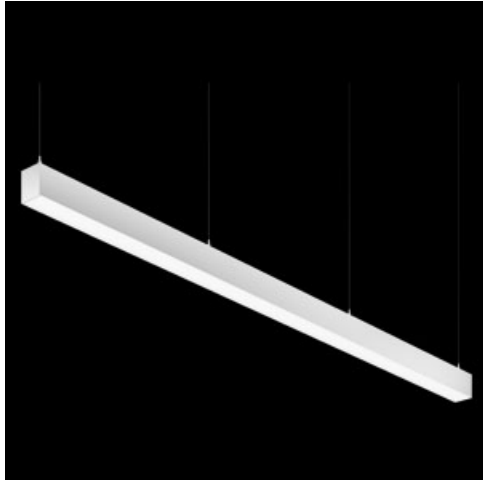

Produkt: X-LINE PRO COMPACT 3000 MICRO-PRM EDD 04 840 LINE / L-848MM

Index: 19.4437.2223.04

Beschreibung

Innenbeleuchtung. Montageart: Anbau an der Decke oder an Aufhängebügeln mit Zubehör. Gehäuse aus Aluminium. Farbe - RAL 9005 (schwarz). Abmessungen: 848 x 60 x 72 mm. Abdeckung: Micro-PRM (mikroprismatische aus PMMA). Der Wirkungsgrad des optischen Systems ist 67,30%. Abstrahlwinkel: (C0-C180) / (C90-C270) - 79,4° / 87,8°. Lichtquelle: LED. Farbtemperatur 4000 K. SDCM=3. CRI>80. Lebensdauer: 90000 h L80/B10. Leuchtenlichtstrom: 2249,8 lm. Gesamtleistungsaufnahme: 18,9 W. Leuchten Lichtausbeute: 119 lm/W. Vorschaltgerät: DIM DALI (EDD). Netzspannung 220..240 V, 50..60 Hz. Leistungsfaktor cosφ: >0,95. Belastbarkeit der Schaltung: 17 (B10), 28 (B16), 26 (C10), 41 (C16). Umgebungstemperatur: 5 ÷ 35° C. Schutzart: IP40. Stoßfestigkeitsgrad: IK04. Schutzklasse: I. Photobiologische Risikoklasse (IEC/EN 62471): RG0.

Produktmerkmale

Kategorie	Compact
Familie	X-LINE PRO COMPACT LINE
Name	X-LINE PRO COMPACT 3000 MICRO-PRM EDD 04 840 LINE / L-848MM
Index	19.4437.2223.04
EAN	5902107522827

Technische Daten

Lichtquelle	LED
LED-Lichtstrom [lm]	3343
LED-Leistung [W]	16,65
Leuchtenlichtstrom [lm]	2249,8
Gesamtleistungsaufnahme [W]	18,9
Leuchten Lichtausbeute [lm/W]	119
Farbtemperatur [K]	4000
CRI	>80
SDCM (LED-Quellen)	3
Abstrahlwinkel [°]	(C0-C180) / (C90-C270) - 79,4° / 87,8°
Photobiologische Risikoklasse (IEC/EN 62471)	RG0
Schutzklasse	I
Schutzart	IP40
Netzspannung	220..240 V, 50..60 Hz
Lebensdauer [h]	90000
Lx/By	L80/B10
Umgebungstemperatur [°C]	5 ÷ 35
Betriebsgerät	DIM DALI (EDD)
Leistungsfaktor cos φ	>0,95
Belastbarkeit der Schaltung	17 (B10), 28 (B16), 26 (C10), 41 (C16)

Technische Daten

Montageart	Anbau an der Decke oder an Aufhängebügeln mit Zubehör
Leuchtenkörper	Aluminium
Leuchtenfarbe	RAL 9005 (schwarz)
Abdeckung	Micro-PRM (mikroprismatische aus PMMA)
Stoßfestigkeitsgrad	IK04
Abmessungen [mm]	848 x 60 x 72