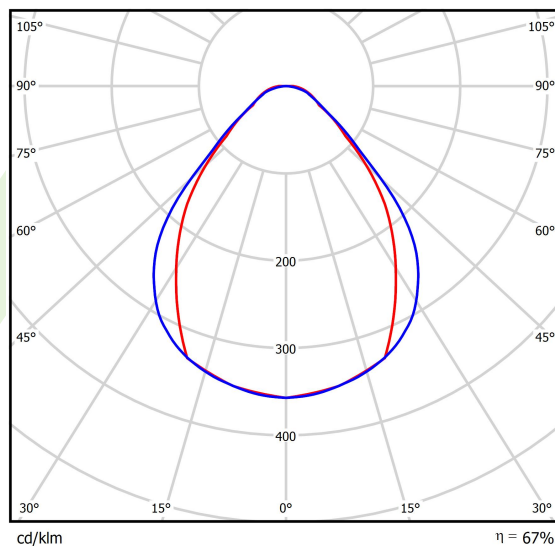

Dane mechaniczne

Montaż	za pomocą akcesoriów nastropowo lub na zwieszakach
Materiał	aluminium
Kolor	anodowane aluminium
Przesłona	Micro-PRM (mikropryzma PMMA)
Odporność mechaniczna	IK04
Waga [kg]	2,05
Wymiary [mm]	568 x 60 x 72

Fotometria