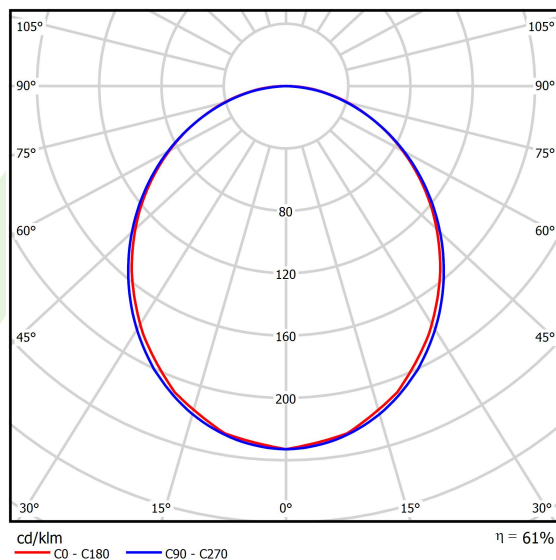

Dane mechaniczne

Montaż	za pomocą akcesoriów nastropowo lub na zwieszakach
Materiał	aluminium
Kolor	anodowane aluminium
Przesłona	PLX (opalizowane PMMA)
Odporność mechaniczna	IK04
Waga [kg]	3,4
Wymiary [mm]	2250 x 60 x 72

Fotometria