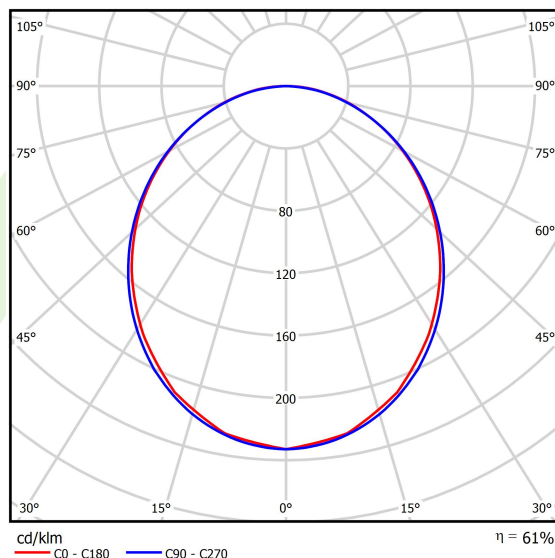

Dane mechaniczne

Montaż	za pomocą akcesoriów nastropowo lub na zwieszakach
Materiał	aluminium
Kolor	RAL 9016 (biały)
Przesłona	PLX (opalizowane PMMA)
Odporność mechaniczna	IK04
Waga [kg]	3,5
Wymiary [mm]	2250 x 60 x 72

Fotometria