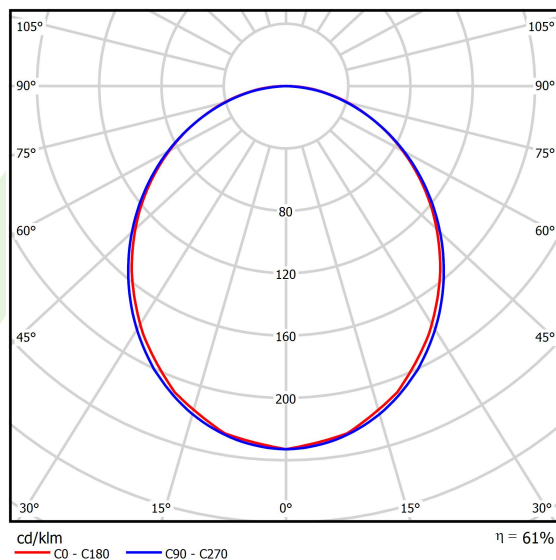

Dane mechaniczne

Montaż	za pomocą akcesoriów nastropowo lub na zwieszakach
Materiał	aluminium
Kolor	RAL 9016 (biały)
Przesłona	PLX (opalizowane PMMA)
Odporność mechaniczna	IK04
Waga [kg]	3,5
Wymiary [mm]	2250 x 60 x 72

Fotometria