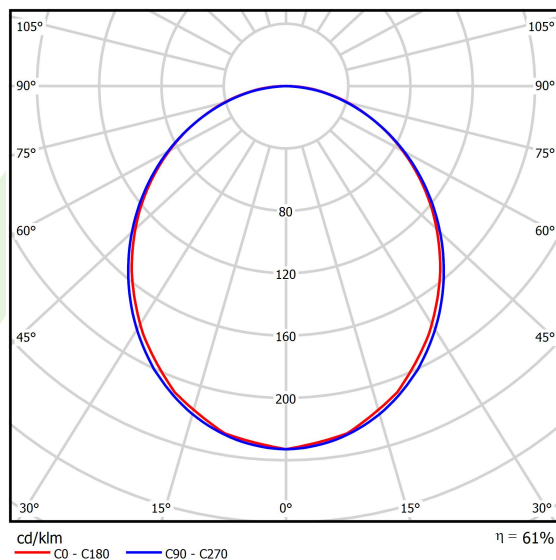

Dane mechaniczne

Montaż	za pomocą akcesoriów nastropowo lub na zwieszakach
Materiał	aluminium
Kolor	anodowane aluminium
Przesłona	PLX (opalizowane PMMA)
Odporność mechaniczna	IK04
Waga [kg]	2,41
Wymiary [mm]	1690 x 60 x 72

Fotometria