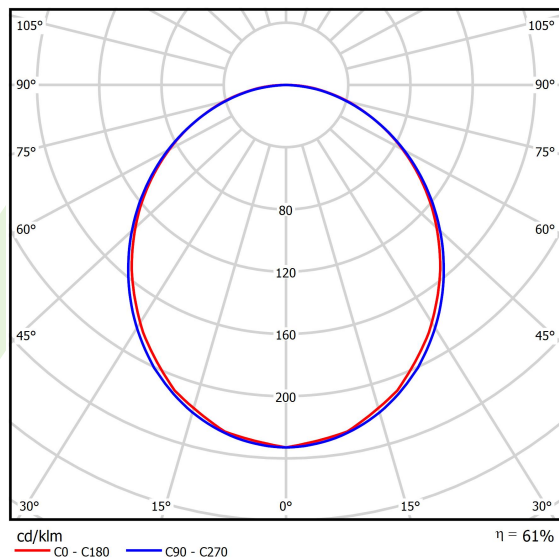

Dane mechaniczne

Montaż	za pomocą akcesoriów nastropowo lub na zwieszakach
Materiał	aluminium
Kolor	anodowane aluminium
Przesłona	PLX (opalizowane PMMA)
Odporność mechaniczna	IK04
Wymiary [mm]	1690 x 60 x 72

Fotometria