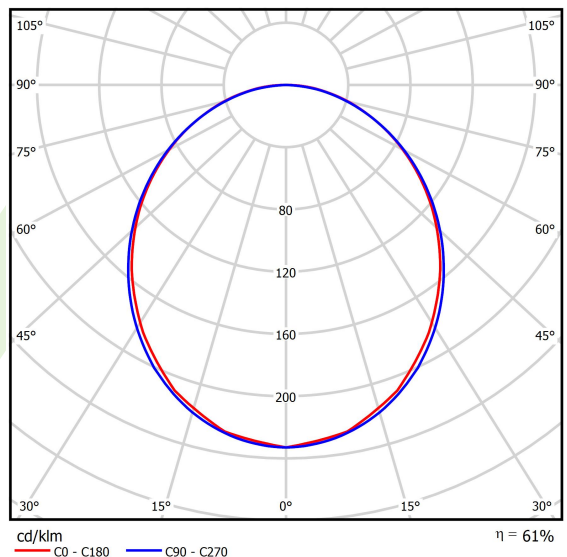

Dane mechaniczne

Montaż	za pomocą akcesoriów nastropowo lub na zwieszakach
Materiał	aluminium
Kolor	RAL 9005 (czarny)
Przesłona	PLX (opalizowane PMMA)
Odporność mechaniczna	IK04
Wymiary [mm]	1128 x 60 x 72

Fotometria