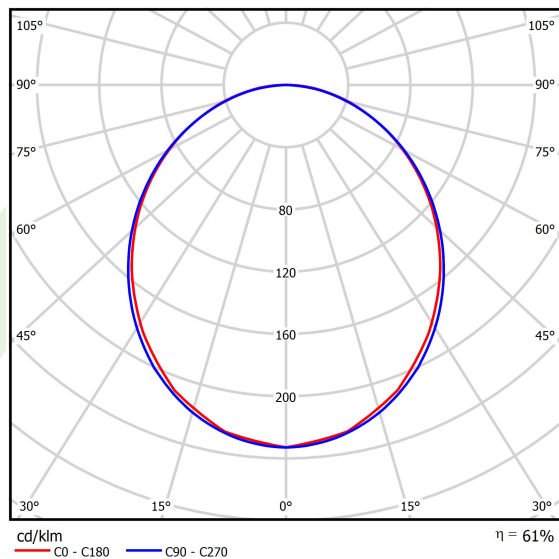

Dane mechaniczne

Montaż	za pomocą akcesoriów nastropowo lub na zwieszakach
Materiał	aluminium
Kolor	anodowane aluminium
Przesłona	PLX (opalizowane PMMA)
Odporność mechaniczna	IK04
Wymiary [mm]	848 x 60 x 72

Fotometria