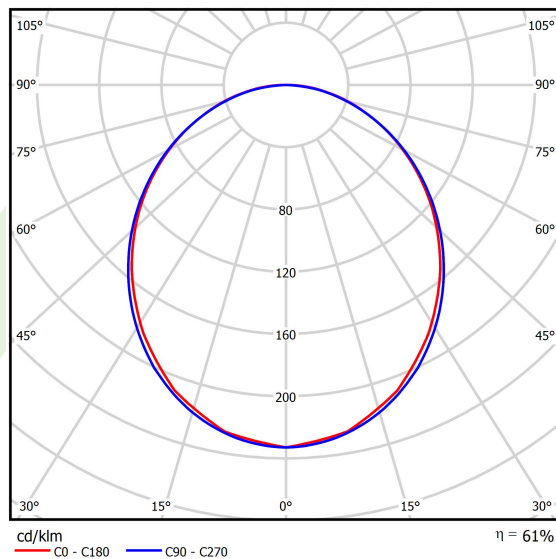

Dane mechaniczne

Montaż	za pomocą akcesoriów nastropowo lub na zwieszakach
Materiał	aluminium
Kolor	RAL 9016 (biały)
Przesłona	PLX (opalizowane PMMA)
Odporność mechaniczna	IK04
Wymiary [mm]	848 x 60 x 72

Fotometria