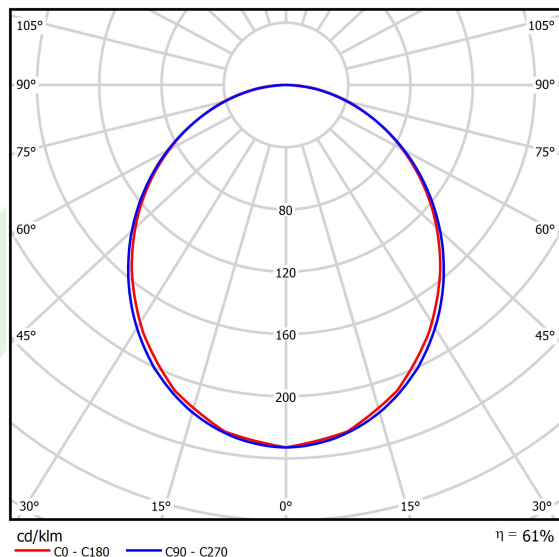

Dane mechaniczne

Montaż	za pomocą akcesoriów nastropowo lub na zwieszakach
Materiał	aluminium
Kolor	RAL 9016 (biały)
Przesłona	PLX (opalizowane PMMA)
Odporność mechaniczna	IK04
Wymiary [mm]	848 x 60 x 72

Fotometria