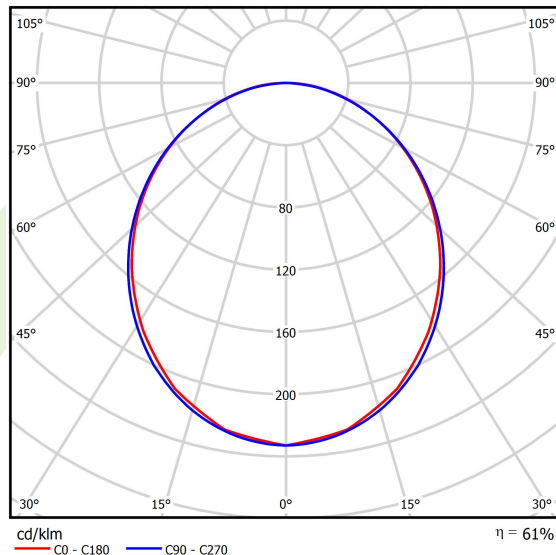

Dane mechaniczne

Montaż	za pomocą akcesoriów nastropowo lub na zwieszakach
Materiał	aluminium
Kolor	RAL 9016 (biały)
Przesłona	PLX (opalizowane PMMA)
Odporność mechaniczna	IK04
Wymiary [mm]	568 x 60 x 72

Fotometria