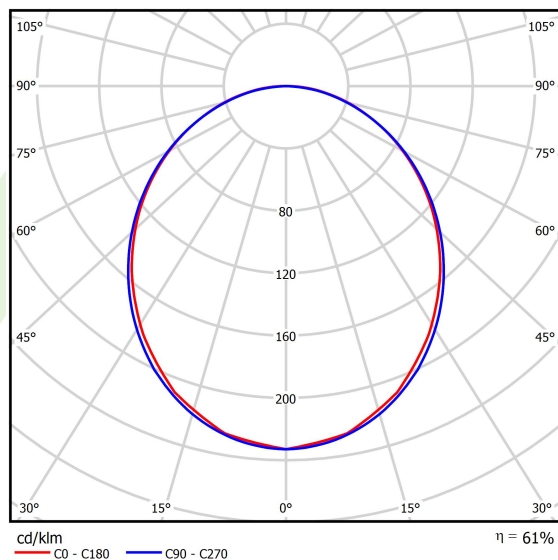

Dane mechaniczne

Montaż	za pomocą akcesoriów nastropowo lub na zwieszakach
Materiał	aluminium
Kolor	anodowane aluminium
Przesłona	PLX (opalizowane PMMA)
Odporność mechaniczna	IK04
Waga [kg]	2,05
Wymiary [mm]	568 x 60 x 72

Fotometria