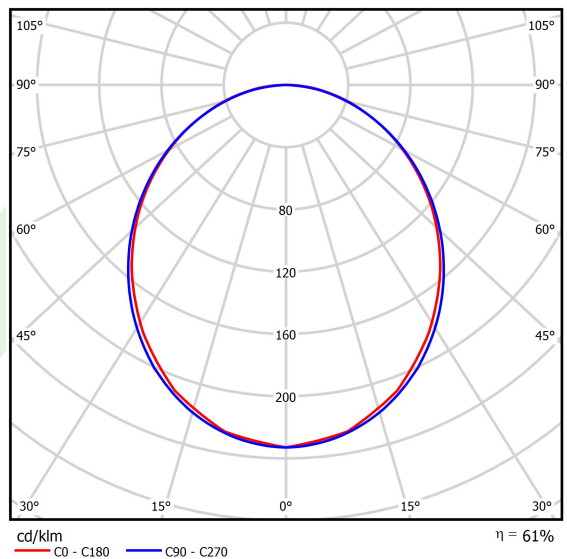

Dane mechaniczne

Montaż	za pomocą akcesoriów nastropowo lub na zwieszakach
Materiał	aluminium
Kolor	RAL 9016 (biały)
Przesłona	PLX (opalizowane PMMA)
Odporność mechaniczna	IK04
Wymiary [mm]	568 x 60 x 72

Fotometria