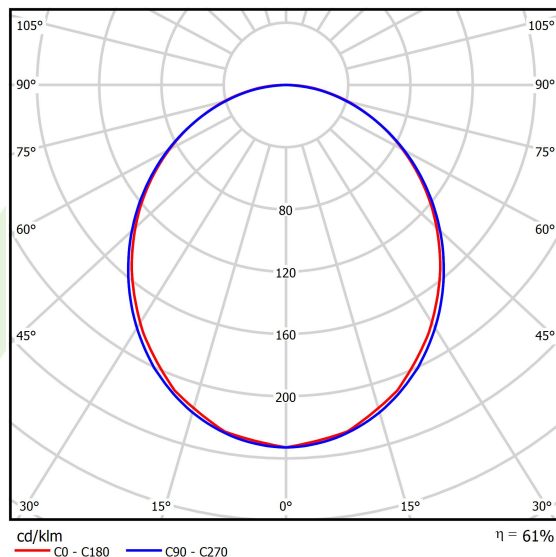

Dane mechaniczne

Montaż	za pomocą akcesoriów nastropowo lub na zwieszakach
Materiał	aluminium
Kolor	RAL 9016 (biały)
Przesłona	PLX (opalizowane PMMA)
Odporność mechaniczna	IK04
Wymiary [mm]	568 x 60 x 72

Fotometria